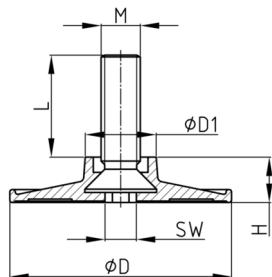

### Produktgruppe KS

Stellschrauben mit rundem Kunststofffuß aus PP

#### Material

- Fuß: Polypropylen (PP)
- Gewinde: Stahl

Bestellnummer	D	D1	H	L eff.	M	SW
	mm	mm	mm	mm		mm
KS 40 M8x20	40	16,5	10	13	M8	5
KS 40 M8x30	40	16,5	10	23	M8	5
KS 40 M8x40	40	16,5	10	33	M8	5
KS 40 M10x20	40	16,5	10	13	M10	5
KS 40 M10x30	40	16,5	10	23	M10	5
KS 40 M10x40	40	16,5	10	33	M10	5