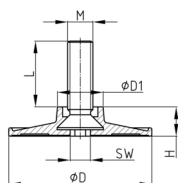

Produktgruppe KS

Stellschrauben mit rundem Kunststofffuß aus PP

Standardfarben

- schwarz

Material

- Fuß: Polypropylen (PP)
- Gewinde: Stahl

Bestellnummer	D	D1	H	L eff.	M	SW
	mm	mm	mm	mm		mm
KS 40 M8x20	40	16,5	10	13	M8	5
KS 40 M8x30	40	16,5	10	23	M8	5
KS 40 M8x40	40	16,5	10	33	M8	5
KS 40 M10x20	40	16,5	10	13	M10	5
KS 40 M10x30	40	16,5	10	23	M10	5
KS 40 M10x40	40	16,5	10	33	M10	5