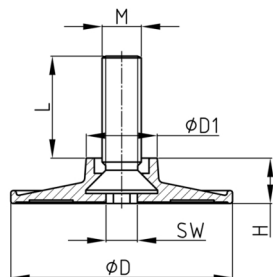

Produktgruppe KS

Stellschrauben mit rundem Kunststofffuß aus PP

Standardfarben

- schwarz

Material

- Fuß: Polypropylen (PP)
- Gewinde: Stahl

Bestellnummer	D	D1	H	L eff.	M	SW
	mm	mm	mm	mm		mm
KS 40 M8x20	40	16,5	10	13	M8	5
KS 40 M8x30	40	16,5	10	23	M8	5
KS 40 M8x40	40	16,5	10	33	M8	5
KS 40 M10x20	40	16,5	10	13	M10	5
KS 40 M10x30	40	16,5	10	23	M10	5
KS 40 M10x40	40	16,5	10	33	M10	5