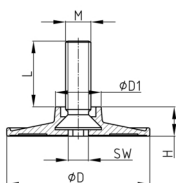

Produktgruppe KS

Stellschrauben mit rundem Kunststofffuß aus PP

Standardfarben

- schwarz

Material

- Fuß: Polypropylen (PP)
- Gewinde: Stahl

Bestellnummer	D	D1	H	L eff.	M	SW
	mm	mm	mm	mm		mm
KS 40 M8x20	40	16,5	10	13	M8	5
KS 40 M8x30	40	16,5	10	23	M8	5
KS 40 M8x40	40	16,5	10	33	M8	5
KS 40 M10x20	40	16,5	10	13	M10	5
KS 40 M10x30	40	16,5	10	23	M10	5
KS 40 M10x40	40	16,5	10	33	M10	5