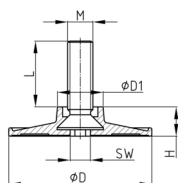

### Produktgruppe KS

Stellschrauben mit rundem Kunststofffuß aus PP

#### Material

- Fuß: Polypropylen (PP)
- Gewinde: Stahl

Bestellnummer	D	D1	H	L eff.	M	SW
	mm	mm	mm	mm		mm
KS 40 M8x20	40	16,5	10	13	M8	5
KS 40 M8x30	40	16,5	10	23	M8	5
KS 40 M8x40	40	16,5	10	33	M8	5
KS 40 M10x20	40	16,5	10	13	M10	5
KS 40 M10x30	40	16,5	10	23	M10	5
KS 40 M10x40	40	16,5	10	33	M10	5