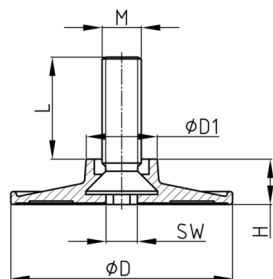

Produktgruppe KS

Stellschrauben mit rundem Kunststofffuß aus PP

Standardfarben

- schwarz

Material

- Fuß: Polypropylen (PP)
- Gewinde: Stahl

Bestellnummer	D	D1	H	L eff.	M	SW
	mm	mm	mm	mm		mm
KS 40 M8x20	40	16,5	10	13	M8	5
KS 40 M8x30	40	16,5	10	23	M8	5
KS 40 M8x40	40	16,5	10	33	M8	5
KS 40 M10x20	40	16,5	10	13	M10	5
KS 40 M10x30	40	16,5	10	23	M10	5
KS 40 M10x40	40	16,5	10	33	M10	5