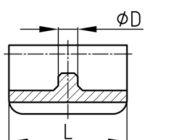

**Produktgruppe** KSGA

Klemmschalengleiter aus PP

**Standardfarben**

- schwarz

**Material**

- Grundkörper: Polypropylen (PP)

Bestellnummer	A	D	D1	H	L
	mm	mm	mm	mm	mm
KSGA 10-11	16,5	4,3	10-11	5	28
KSGA 12-13	20	4,9	12-13	6	28
KSGA 14-15	23	4,9	14-15	7	28
KSGA 15-16	26	5,8	15-16	8	28