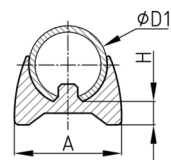

Produktgruppe KSGA

Klemmschalengleiter aus PP

Standardfarben

- schwarz

Material

- Grundkörper: Polypropylen (PP)

Bestellnummer	A	D	D1	H	L
	mm	mm	mm	mm	mm
KSGA 10-11	16,5	4,3	10-11	5	28
KSGA 12-13	20	4,9	12-13	6	28
KSGA 14-15	23	4,9	14-15	7	28
KSGA 15-16	26	5,8	15-16	8	28