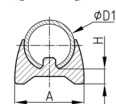

**Produktgruppe** KSGA

Klemmschalengleiter aus PP

**Standardfarben**

- schwarz

**Material**

- Grundkörper: Polypropylen (PP)

Bestellnummer	A	D	D1	H	L
	mm	mm	mm	mm	mm
KSGA 10-11	16,5	4,3	10-11	5	28
KSGA 12-13	20	4,9	12-13	6	28
KSGA 14-15	23	4,9	14-15	7	28
KSGA 15-16	26	5,8	15-16	8	28