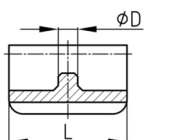

Produktgruppe KSGA

Klemmschalengleiter aus PP

Standardfarben

- schwarz

Material

- Grundkörper: Polypropylen (PP)

Bestellnummer	A	D	D1	H	L
	mm	mm	mm	mm	mm
KSGA 10-11	16,5	4,3	10-11	5	28
KSGA 12-13	20	4,9	12-13	6	28
KSGA 14-15	23	4,9	14-15	7	28
KSGA 15-16	26	5,8	15-16	8	28