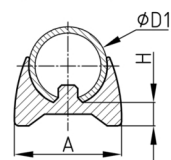

Produktgruppe KSGA

Klemmschalengleiter aus PP

Standardfarben

- schwarz

Material

- Grundkörper: Polypropylen (PP)

Bestellnummer	A	D	D1	H	L
	mm	mm	mm	mm	mm
KSGA 10-11	16,5	4,3	10-11	5	28
KSGA 12-13	20	4,9	12-13	6	28
KSGA 14-15	23	4,9	14-15	7	28
KSGA 15-16	26	5,8	15-16	8	28