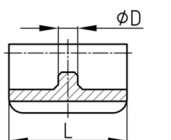

Produktgruppe KSGA

Klemmschalengleiter aus PP

Standardfarben

- schwarz

Material

- Grundkörper: Polypropylen (PP)

Bestellnummer	A	D	D1	H	L
	mm	mm	mm	mm	mm
KSGA 10-11	16,5	4,3	10-11	5	28
KSGA 12-13	20	4,9	12-13	6	28
KSGA 14-15	23	4,9	14-15	7	28
KSGA 15-16	26	5,8	15-16	8	28