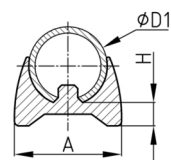

**Produktgruppe** KSGA

Klemmschalengleiter aus PP

**Standardfarben**

- schwarz

**Material**

- Grundkörper: Polypropylen (PP)

Bestellnummer	A	D	D1	H	L
	mm	mm	mm	mm	mm
KSGA 10-11	16,5	4,3	10-11	5	28
KSGA 12-13	20	4,9	12-13	6	28
KSGA 14-15	23	4,9	14-15	7	28
KSGA 15-16	26	5,8	15-16	8	28