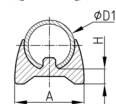

Produktgruppe KSGA

Klemmschalengleiter aus PP

Standardfarben

- schwarz

Material

- Grundkörper: Polypropylen (PP)

Bestellnummer	A	D	D1	H	L
	mm	mm	mm	mm	mm
KSGA 10-11	16,5	4,3	10-11	5	28
KSGA 12-13	20	4,9	12-13	6	28
KSGA 14-15	23	4,9	14-15	7	28
KSGA 15-16	26	5,8	15-16	8	28