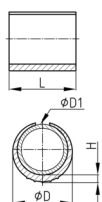

Produktgruppe SPOZ

Klemmschalengleiter ohne Zapfen aus PE für Rundrohre

Standardfarben

- schwarz

Material

- Grundkörper: Polyethylen (PE)

Bestellnummer	D	D1	H	L
	mm	mm	mm	mm
SPOZ 14-16	18,5	14-16	3,5	18
SPOZ 16-18	20,5	16-18	3,5	19
SPOZ 18-20	22	18-20	3,5	20
SPOZ 20-22	24,5	20-22	4	22
SPOZ 24-26	28	24-26	4	25
SPOZ 28-30	32	28-30	5,5	30