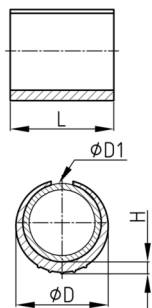

Produktgruppe SPOZ

Klemmschalengleiter ohne Zapfen aus PE für Rundrohre

Standardfarben

- schwarz

Material

- Grundkörper: Polyethylen (PE)

| Bestellnummer | D | D1 | H | L |
|---------------|------|-------|-----|----|
| | mm | mm | mm | mm |
| SPOZ 14-16 | 18,5 | 14-16 | 3,5 | 18 |
| SPOZ 16-18 | 20,5 | 16-18 | 3,5 | 19 |
| SPOZ 18-20 | 22 | 18-20 | 3,5 | 20 |
| SPOZ 20-22 | 24,5 | 20-22 | 4 | 22 |
| SPOZ 24-26 | 28 | 24-26 | 4 | 25 |
| SPOZ 28-30 | 32 | 28-30 | 5,5 | 30 |