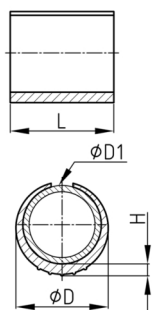

Produktgruppe SPOZ

Klemmschalengleiter ohne Zapfen aus PE für Rundrohre

Standardfarben

- schwarz

Material

- Grundkörper: Polyethylen (PE)

Bestellnummer	D	D1	H	L
	mm	mm	mm	mm
SPOZ 14-16	18,5	14-16	3,5	18
SPOZ 16-18	20,5	16-18	3,5	19
SPOZ 18-20	22	18-20	3,5	20
SPOZ 20-22	24,5	20-22	4	22
SPOZ 24-26	28	24-26	4	25
SPOZ 28-30	32	28-30	5,5	30