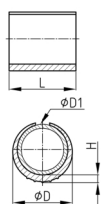

Produktgruppe SPOZ

Klemmschalengleiter ohne Zapfen aus PE für Rundrohre

Standardfarben

- schwarz

Material

- Grundkörper: Polyethylen (PE)

| Bestellnummer | D | D1 | H | L |
|---------------|------|-------|-----|----|
| | mm | mm | mm | mm |
| SPOZ 14-16 | 18,5 | 14-16 | 3,5 | 18 |
| SPOZ 16-18 | 20,5 | 16-18 | 3,5 | 19 |
| SPOZ 18-20 | 22 | 18-20 | 3,5 | 20 |
| SPOZ 20-22 | 24,5 | 20-22 | 4 | 22 |
| SPOZ 24-26 | 28 | 24-26 | 4 | 25 |
| SPOZ 28-30 | 32 | 28-30 | 5,5 | 30 |