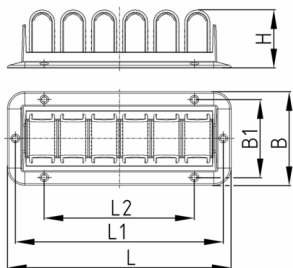

**Produktgruppe** KHT

Kabelführung aus ABS

**Standardfarben**

- schwarz

**Material**

- ABS

- S = selbstklebend

Bestellnummer	B	B1	H	L	L1	L2
	mm	mm	mm	mm	mm	mm
KHT 6	65	54	42	155	144	104
KHT 6 S	65	54	42	155	144	104
KHT 4	65	54	42	110	99	59
KHT 4 S	65	54	42	110	99	59