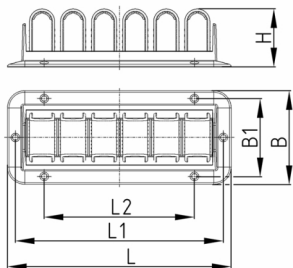

**Produktgruppe** KHT

Kabelführung aus ABS

**Standardfarben**

- schwarz

**Material**

- ABS

- S = selbstklebend

Bestellnummer	B	B1	H	L	L1	L2
	mm	mm	mm	mm	mm	mm
KHT 6	65	54	42	155	144	104
KHT 6 S	65	54	42	155	144	104
KHT 4	65	54	42	110	99	59
KHT 4 S	65	54	42	110	99	59