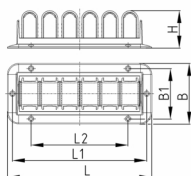

**Produktgruppe** KHT

Kabelführung aus ABS

**Standardfarben**

- schwarz

**Material**

- ABS

- S = selbstklebend

Bestellnummer	B	B1	H	L	L1	L2
	mm	mm	mm	mm	mm	mm
KHT 6	65	54	42	155	144	104
KHT 6 S	65	54	42	155	144	104
KHT 4	65	54	42	110	99	59
KHT 4 S	65	54	42	110	99	59