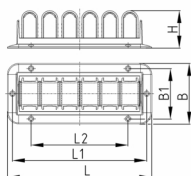

Produktgruppe KHT

Kabelführung aus ABS

Standardfarben

- schwarz

Material

- ABS

- S = selbstklebend

Bestellnummer	B	B1	H	L	L1	L2
	mm	mm	mm	mm	mm	mm
KHT 6	65	54	42	155	144	104
KHT 6 S	65	54	42	155	144	104
KHT 4	65	54	42	110	99	59
KHT 4 S	65	54	42	110	99	59