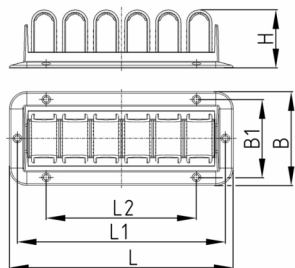

Produktgruppe KHT

Kabelführung aus ABS

Standardfarben

- schwarz

Material

- ABS

- S = selbstklebend

Bestellnummer	B	B1	H	L	L1	L2
	mm	mm	mm	mm	mm	mm
KHT 6	65	54	42	155	144	104
KHT 6 S	65	54	42	155	144	104
KHT 4	65	54	42	110	99	59
KHT 4 S	65	54	42	110	99	59