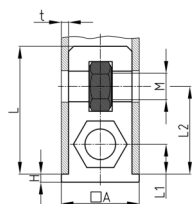

Produktgruppe SEQMH

Schraub-Eckverbinder aus PA mit Bund für Vierkantrohre und glanzverzinkter Sechskantmutter (hinten)

Standardfarben

- schwarz

Material

- Grundkörper: Polyamid (PA)
- Gewinde: Stahl verzinkt

Bestellnummer	A	H	L	L1	L2	M	t
	mm	mm	mm	mm	mm		mm
SEQMH 20x20x1,5 M8	20	2	42	10	25	M8	1,5
SEQMH 20x20x2 M8	20	2	42	10	27	M8	2
SEQMH 25x25x1,5 M8	25	2	43	12,5	27	M8	1,5
SEQMH 25x25x1,5 M10	25	2	42	12,5	30	M10	1,5
SEQMH 30x30x1,25 M10	30	1,5	43	15	33	M10	1,25
SEQMH 30x30x1,5 M8	30	4	40	15	32	M8	1,5
SEQMH 30x30x2 M8	30	3	41	15	33	M8	2
SEQMH 30x30x2 M10	30	2	43	15	33	M10	2