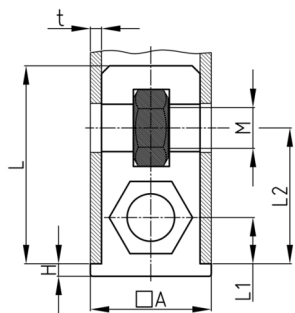

Produktgruppe SEQMH

Schraub-Eckverbinder aus PA mit Bund für Vierkantrohre und glanzverzinkter Sechskantmutter (hinten)

Standardfarben

- schwarz

Material

- Grundkörper: Polyamid (PA)
- Gewinde: Stahl verzinkt

Bestellnummer	A	H	L	L1	L2	M	t
	mm	mm	mm	mm	mm		mm
SEQMH 20x20x1,5 M8	20	2	42	10	25	M8	1,5
SEQMH 20x20x2 M8	20	2	42	10	27	M8	2
SEQMH 25x25x1,5 M8	25	2	43	12,5	27	M8	1,5
SEQMH 25x25x1,5 M10	25	2	42	12,5	30	M10	1,5
SEQMH 30x30x1,25 M10	30	1,5	43	15	33	M10	1,25
SEQMH 30x30x1,5 M8	30	4	40	15	32	M8	1,5
SEQMH 30x30x2 M8	30	3	41	15	33	M8	2
SEQMH 30x30x2 M10	30	2	43	15	33	M10	2