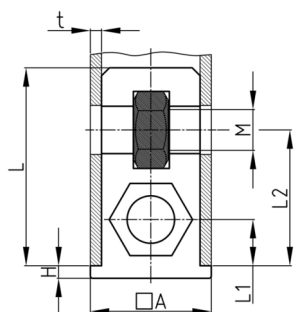

Produktgruppe SEQMH

Schraub-Eckverbinder aus PA mit Bund für Vierkantrohre und glanzverzinkter Sechskantmutter (hinten)

Standardfarben

- schwarz

Material

- Grundkörper: Polyamid (PA)
- Gewinde: Stahl verzinkt

Bestellnummer	A	H	L	L1	L2	M	t
	mm	mm	mm	mm	mm		mm
SEQMH 20x20x1,5 M8	20	2	42	10	25	M8	1,5
SEQMH 20x20x2 M8	20	2	42	10	27	M8	2
SEQMH 25x25x1,5 M8	25	2	43	12,5	27	M8	1,5
SEQMH 25x25x1,5 M10	25	2	42	12,5	30	M10	1,5
SEQMH 30x30x1,25 M10	30	1,5	43	15	33	M10	1,25
SEQMH 30x30x1,5 M8	30	4	40	15	32	M8	1,5
SEQMH 30x30x2 M8	30	3	41	15	33	M8	2
SEQMH 30x30x2 M10	30	2	43	15	33	M10	2