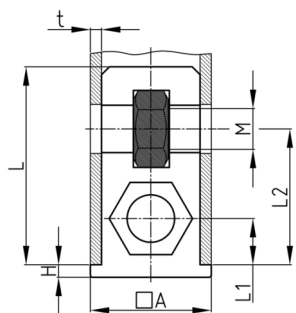

Produktgruppe SEQMH

Schraub-Eckverbinder aus PA mit Bund für Vierkantrohre und glanzverzinkter Sechskantmutter (hinten)

Standardfarben

- schwarz

Material

- Grundkörper: Polyamid (PA)
- Gewinde: Stahl verzinkt

Bestellnummer	A	H	L	L1	L2	M	t
	mm	mm	mm	mm	mm		mm
SEQMH 20x20x1,5 M8	20	2	42	10	25	M8	1,5
SEQMH 20x20x2 M8	20	2	42	10	27	M8	2
SEQMH 25x25x1,5 M8	25	2	43	12,5	27	M8	1,5
SEQMH 25x25x1,5 M10	25	2	42	12,5	30	M10	1,5
SEQMH 30x30x1,25 M10	30	1,5	43	15	33	M10	1,25
SEQMH 30x30x1,5 M8	30	4	40	15	32	M8	1,5
SEQMH 30x30x2 M8	30	3	41	15	33	M8	2
SEQMH 30x30x2 M10	30	2	43	15	33	M10	2