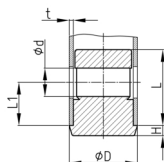

Produktgruppe EVRUB

Eckverbinder mit Bund aus PA für Rundrohre (Auftragsbezogene Fertigung! Mindestmenge bitte anfragen)

Standardfarben

- schwarz

Material

- Grundkörper: Polyamid (PA)

Produktinformationen

- Bund für stirnseitigen Rohrabschluss
- Auftragsbezogene Fertigung! Mindestmenge bitte anfragen.
- Befestigungen für Rollen mit Steckstift in senkrecht stehenden Rohren
- Montage von Rollen oder Füßen mit Bolzen ohne Gewinde an waagrecht verlaufenden Rohren.

Bestellnummer	D	d	H	L	L1	t
	mm	mm	mm	mm	mm	mm
EVRUB 25x1,5 Ø11	25	11	3	34,5	25	1,5