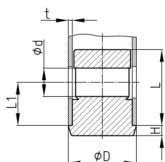

Produktinformationen

- Bund für stirnseitigen Rohrabschluss
- Auftragsbezogene Fertigung! Mindestmenge bitte anfragen.
- Befestigungen für Rollen mit Steckstift in senkrecht stehenden Rohren
- Montage von Rollen oder Füßen mit Bolzen ohne Gewinde an waagrecht verlaufenden Rohren.

Bestellnummer	D	d	H	L	L1	t
	mm	mm	mm	mm	mm	mm
EVRUB 25x1,5 Ø11	25	11	3	34,5	25	1,5