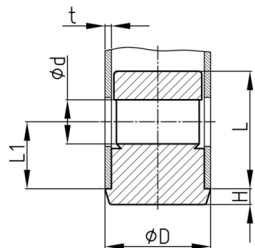

Produktgruppe EVRUB

Eckverbinder mit Bund aus PA für Rundrohre (Auftragsbezogene Fertigung! Mindestmenge bitte anfragen)

Standardfarben

- schwarz

Material

- Grundkörper: Polyamid (PA)

Produktinformationen

- Bund für stirnseitigen Rohrabschluss
- Auftragsbezogene Fertigung! Mindestmenge bitte anfragen.
- Befestigungen für Rollen mit Steckstift in senkrecht stehenden Rohren
- Montage von Rollen oder Füßen mit Bolzen ohne Gewinde an waagrecht verlaufenden Rohren.

Bestellnummer	D	d	H	L	L1	t
	mm	mm	mm	mm	mm	mm
EVRUB 25x1,5 Ø11	25	11	3	34,5	25	1,5