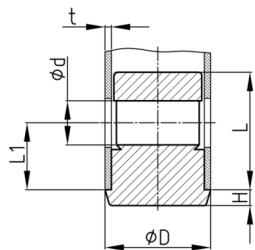

Produktgruppe EVRUB

Eckverbinder mit Bund aus PA für Rundrohre (Auftragsbezogene Fertigung! Mindestmenge bitte anfragen)

Standardfarben

- schwarz

Material

- Grundkörper: Polyamid (PA)

Produktinformationen

- Bund für stirnseitigen Rohrabschluss
- Auftragsbezogene Fertigung! Mindestmenge bitte anfragen.
- Befestigungen für Rollen mit Steckstift in senkrecht stehenden Rohren
- Montage von Rollen oder Füßen mit Bolzen ohne Gewinde an waagrecht verlaufenden Rohren.

Bestellnummer	D	d	H	L	L1	t
	mm	mm	mm	mm	mm	mm
EVRUB 25x1,5 Ø11	25	11	3	34,5	25	1,5