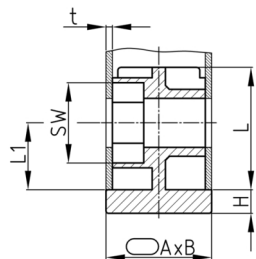

Produktgruppe SVBO

Schraub-Eckverbinder mit Bund aus PA für Ovalrohre, Sechskantmutter einlegbar

Standardfarben

- schwarz

Material

- Grundkörper: Polyamid (PA)

Produktinformationen

- Für flach aufliegende Rohre
- Bund für stirnseitigen Rohrabschluss
- Auftragsbezogene Fertigung bei einzelnen Artikelgrößen! Mindestmenge bitte anfragen.
- Befestigung von Rollen oder Stellfüßen an waagrecht liegenden Rohren.

Bestellnummer	A	B	H	L	L1	SW	t
	mm	mm	mm	mm	mm	mm	mm
SVBO 30x15x1,5 M8	30	15	5	30	15	13	1,5
SVBO 50x25x2 M8	50	25	5	36	22	13	2
SVBO 50x25x2 M10	50	25	5	36	22	17	2
SVBO 60x30x2 M10	60	30	5	36	22	17	2