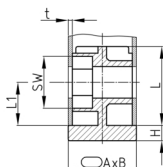

Produktgruppe SVBO

Schraub-Eckverbinder mit Bund aus PA für Ovalrohre, Sechskantmutter einlegbar

Standardfarben

- schwarz

Material

- Grundkörper: Polyamid (PA)

Produktinformationen

- Für flach aufliegende Rohre
- Bund für stirnseitigen Rohrabschluss
- Auftragsbezogene Fertigung bei einzelnen Artikelgrößen! Mindestmenge bitte anfragen.
- Befestigung von Rollen oder Stellfüßen an waagrecht liegenden Rohren.

Bestellnummer	A	B	H	L	L1	SW	t
	mm	mm	mm	mm	mm	mm	mm
SVBO 30x15x1,5 M8	30	15	5	30	15	13	1,5
SVBO 50x25x2 M8	50	25	5	36	22	13	2
SVBO 50x25x2 M10	50	25	5	36	22	17	2
SVBO 60x30x2 M10	60	30	5	36	22	17	2