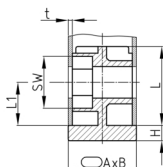

Produktinformationen

- Für flach aufliegende Rohre
- Bund für stirnseitigen Rohrabschluss
- Auftragsbezogene Fertigung bei einzelnen Artikelgrößen! Mindestmenge bitte anfragen.
- Befestigung von Rollen oder Stellfüßen an waagrecht liegenden Rohren.

Bestellnummer	A	B	H	L	L1	SW	t
	mm	mm	mm	mm	mm	mm	mm
SVBO 30x15x1,5 M8	30	15	5	30	15	13	1,5
SVBO 50x25x2 M8	50	25	5	36	22	13	2
SVBO 50x25x2 M10	50	25	5	36	22	17	2
SVBO 60x30x2 M10	60	30	5	36	22	17	2