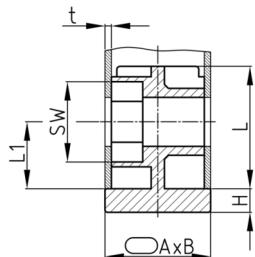

### Produktgruppe SVBO

Schraub-Eckverbinder mit Bund aus PA für Ovalrohre, Sechskantmutter einlegbar

#### Produktinformationen

- Für flach aufliegende Rohre
- Bund für stirnseitigen Rohrabschluss
- Auftragsbezogene Fertigung bei einzelnen Artikelgrößen! Mindestmenge bitte anfragen.
- Befestigung von Rollen oder Stellfüßen an waagrecht liegenden Rohren.

Bestellnummer	A	B	H	L	L1	SW	t
	mm	mm	mm	mm	mm	mm	mm
SVBO 30x15x1,5 M8	30	15	5	30	15	13	1,5
SVBO 50x25x2 M8	50	25	5	36	22	13	2
SVBO 50x25x2 M10	50	25	5	36	22	17	2
SVBO 60x30x2 M10	60	30	5	36	22	17	2