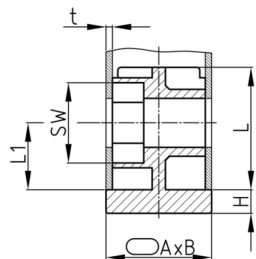

### Produktgruppe SVBO

Schraub-Eckverbinder mit Bund aus PA für Ovalrohre, Sechskantmutter einlegbar

#### Produktinformationen

- Für flach aufliegende Rohre
- Bund für stirnseitigen Rohrabschluss
- Auftragsbezogene Fertigung bei einzelnen Artikelgrößen! Mindestmenge bitte anfragen.
- Befestigung von Rollen oder Stellfüßen an waagrecht liegenden Rohren.

Bestellnummer	A	B	H	L	L1	SW	t
	mm	mm	mm	mm	mm	mm	mm
SVBO 30x15x1,5 M8	30	15	5	30	15	13	1,5
SVBO 50x25x2 M8	50	25	5	36	22	13	2
SVBO 50x25x2 M10	50	25	5	36	22	17	2
SVBO 60x30x2 M10	60	30	5	36	22	17	2