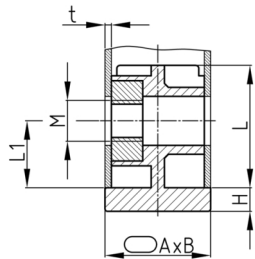

Produktgruppe SVBOM

Schraub-Eckverbinder mit Bund aus PA für Ovalrohre und glanzverzinkter Sechskantmutter

Standardfarben

- schwarz

Material

- Grundkörper: Polyamid (PA)
- Gewinde: Stahl verzinkt

Produktinformationen

- Für flach aufliegende Rohre
- Bund für stirnseitigen Rohrabschluss
- Auftragsbezogene Fertigung bei einzelnen Artikelgrößen! Mindestmenge bitte anfragen.
- DIN 985 = mit Sicherungsmutter aus Stahl, glanzverzinkt
- Befestigung von Rollen oder Stellfüßen an waagrecht liegenden Rohren.

Bestellnummer	A	B	H	L	L1	M	t
	mm	mm	mm	mm	mm		mm
SVBOM 30x15x1,5 M8	30	15	5	30	15	M8	1,5
SVBOM 50x25x2 M8	50	25	5	36	22	M8	2
SVBOM 50x25x2 M8 DIN 985	50	25	5	36	22	M8	2
SVBOM 50x25x2 M10	50	25	5	36	22	M10	2
SVBOM 60x30x2 M10	60	30	5	36	22	M10	2