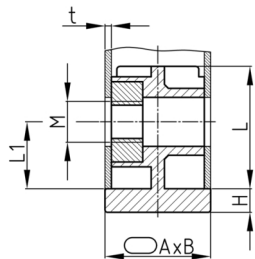

Produktgruppe SVBOM

Schraub-Eckverbinder mit Bund aus PA für Ovalrohre und glanzverzinkter Sechskantmutter

Standardfarben

- schwarz

Material

- Grundkörper: Polyamid (PA)
- Gewinde: Stahl verzinkt

Produktinformationen

- Für flach aufliegende Rohre
- Bund für stirnseitigen Rohrabschluss
- Auftragsbezogene Fertigung bei einzelnen Artikelgrößen! Mindestmenge bitte anfragen.
- DIN 985 = mit Sicherungsmutter aus Stahl, glanzverzinkt
- Befestigung von Rollen oder Stellfüßen an waagrecht liegenden Rohren.

Bestellnummer	A	B	H	L	L1	M	t
	mm	mm	mm	mm	mm		mm
SVBOM 30x15x1,5 M8	30	15	5	30	15	M8	1,5
SVBOM 50x25x2 M8	50	25	5	36	22	M8	2
SVBOM 50x25x2 M8 DIN 985	50	25	5	36	22	M8	2
SVBOM 50x25x2 M10	50	25	5	36	22	M10	2
SVBOM 60x30x2 M10	60	30	5	36	22	M10	2