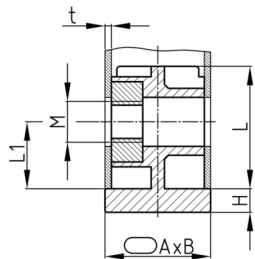

### Produktgruppe SVBOM

Schraub-Eckverbinder mit Bund aus PA für Ovalrohre und glanzverzinkter Sechskantmutter

#### Produktinformationen

- Für flach aufliegende Rohre
- Bund für stirnseitigen Rohrabschluss
- Auftragsbezogene Fertigung bei einzelnen Artikelgrößen! Mindestmenge bitte anfragen.
- DIN 985 = mit Sicherungsmutter aus Stahl, glanzverzinkt
- Befestigung von Rollen oder Stellfüßen an waagrecht liegenden Rohren.

Bestellnummer	A	B	H	L	L1	M	t
	mm	mm	mm	mm	mm		mm
SVBOM 30x15x1,5 M8	30	15	5	30	15	M8	1,5
SVBOM 50x25x2 M8	50	25	5	36	22	M8	2
SVBOM 50x25x2 M8 DIN 985	50	25	5	36	22	M8	2
SVBOM 50x25x2 M10	50	25	5	36	22	M10	2
SVBOM 60x30x2 M10	60	30	5	36	22	M10	2