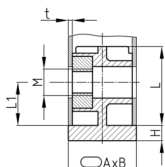

Produktgruppe SVBOM

Schraub-Eckverbinder mit Bund aus PA für Ovalrohre und glanzverzinkter Sechskantmutter

Standardfarben

- schwarz

Material

- Grundkörper: Polyamid (PA)
- Gewinde: Stahl verzinkt

Produktinformationen

- Für flach aufliegende Rohre
- Bund für stirnseitigen Rohrabschluss
- Auftragsbezogene Fertigung bei einzelnen Artikelgrößen! Mindestmenge bitte anfragen.
- DIN 985 = mit Sicherungsmutter aus Stahl, glanzverzinkt
- Befestigung von Rollen oder Stellfüßen an waagrecht liegenden Rohren.

Bestellnummer	A	B	H	L	L1	M	t
	mm	mm	mm	mm	mm		mm
SVBOM 30x15x1,5 M8	30	15	5	30	15	M8	1,5
SVBOM 50x25x2 M8	50	25	5	36	22	M8	2
SVBOM 50x25x2 M8 DIN 985	50	25	5	36	22	M8	2
SVBOM 50x25x2 M10	50	25	5	36	22	M10	2
SVBOM 60x30x2 M10	60	30	5	36	22	M10	2