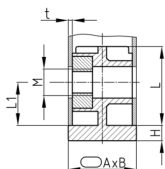

Produktgruppe SVBOM

Schraub-Eckverbinder mit Bund aus PA für Ovalrohre und glanzverzinkter Sechskantmutter

Standardfarben

- schwarz

Material

- Grundkörper: Polyamid (PA)
- Gewinde: Stahl verzinkt

Produktinformationen

- Für flach aufliegende Rohre
- Bund für stirnseitigen Rohrabschluss
- Auftragsbezogene Fertigung bei einzelnen Artikelgrößen! Mindestmenge bitte anfragen.
- DIN 985 = mit Sicherungsmutter aus Stahl, glanzverzinkt
- Befestigung von Rollen oder Stellfüßen an waagrecht liegenden Rohren.

Bestellnummer	A	B	H	L	L1	M	t
	mm	mm	mm	mm	mm		mm
SVBOM 30x15x1,5 M8	30	15	5	30	15	M8	1,5
SVBOM 50x25x2 M8	50	25	5	36	22	M8	2
SVBOM 50x25x2 M8 DIN 985	50	25	5	36	22	M8	2
SVBOM 50x25x2 M10	50	25	5	36	22	M10	2
SVBOM 60x30x2 M10	60	30	5	36	22	M10	2