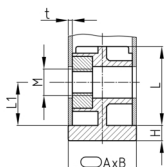

### Produktgruppe SVBOM

Schraub-Eckverbinder mit Bund aus PA für Ovalrohre und glanzverzinkter Sechskantmutter

#### Produktinformationen

- Für flach aufliegende Rohre
- Bund für stirnseitigen Rohrabschluss
- Auftragsbezogene Fertigung bei einzelnen Artikelgrößen! Mindestmenge bitte anfragen.
- DIN 985 = mit Sicherungsmutter aus Stahl, glanzverzinkt
- Befestigung von Rollen oder Stellfüßen an waagrecht liegenden Rohren.

Bestellnummer	A	B	H	L	L1	M	t
	mm	mm	mm	mm	mm		mm
SVBOM 30x15x1,5 M8	30	15	5	30	15	M8	1,5
SVBOM 50x25x2 M8	50	25	5	36	22	M8	2
SVBOM 50x25x2 M8 DIN 985	50	25	5	36	22	M8	2
SVBOM 50x25x2 M10	50	25	5	36	22	M10	2
SVBOM 60x30x2 M10	60	30	5	36	22	M10	2