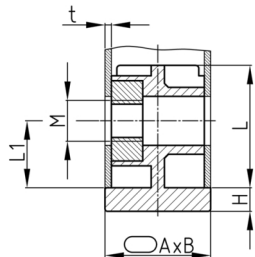

Produktgruppe SVBOM

Schraub-Eckverbinder mit Bund aus PA für Ovalrohre und glanzverzinkter Sechskantmutter

Standardfarben

- schwarz

Material

- Grundkörper: Polyamid (PA)
- Gewinde: Stahl verzinkt

Produktinformationen

- Für flach aufliegende Rohre
- Bund für stirnseitigen Rohrabschluss
- Auftragsbezogene Fertigung bei einzelnen Artikelgrößen! Mindestmenge bitte anfragen.
- DIN 985 = mit Sicherungsmutter aus Stahl, glanzverzinkt
- Befestigung von Rollen oder Stellfüßen an waagrecht liegenden Rohren.

Bestellnummer	A	B	H	L	L1	M	t
	mm	mm	mm	mm	mm		mm
SVBOM 30x15x1,5 M8	30	15	5	30	15	M8	1,5
SVBOM 50x25x2 M8	50	25	5	36	22	M8	2
SVBOM 50x25x2 M8 DIN 985	50	25	5	36	22	M8	2
SVBOM 50x25x2 M10	50	25	5	36	22	M10	2
SVBOM 60x30x2 M10	60	30	5	36	22	M10	2