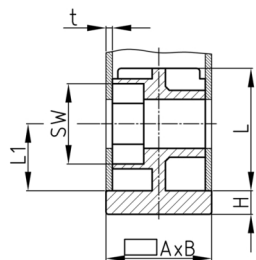

Produktgruppe SVF

Schraub-Eckverbinder aus PA mit Bund für Rechteckrohre, Sechskantmutter einlegbar (Auftragsbezogene Fertigung! Mindestmenge bitte anfragen)

Standardfarben

- schwarz

Material

- Grundkörper: Polyamid (PA)

Produktinformationen

- Für flach aufliegende Rohre
- Mit Bund für seitlichen Rohrabschluss
- Auftragsbezogene Fertigung! Mindestmenge bitte anfragen.
- Befestigung von Rollen oder Stellfüßen an waagrecht liegenden Rohren.

Bestellnummer	A	B	H	L	L1	SW	t
	mm	mm	mm	mm	mm	mm	mm
SVF 30x20x2 M8	30	20	2,5	37	51	13	2
SVF 50x25x2 M10	50	25	5	36	22	17	2