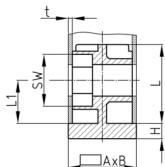

Produktgruppe SVF

Schraub-Eckverbinder aus PA mit Bund für Rechteckrohre, Sechskantmutter einlegbar (Auftragsbezogene Fertigung! Mindestmenge bitte anfragen)

Standardfarben

- schwarz

Material

- Grundkörper: Polyamid (PA)

Produktinformationen

- Für flach aufliegende Rohre
- Mit Bund für seitlichen Rohrabschluss
- Auftragsbezogene Fertigung! Mindestmenge bitte anfragen.
- Befestigung von Rollen oder Stellfüßen an waagrecht liegenden Rohren.

Bestellnummer	A	B	H	L	L1	SW	t
	mm	mm	mm	mm	mm	mm	mm
SVF 30x20x2 M8	30	20	2,5	37	51	13	2
SVF 50x25x2 M10	50	25	5	36	22	17	2