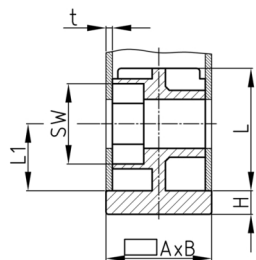

### Produktgruppe SVF

Schraub-Eckverbinder aus PA mit Bund für Rechteckrohre, Sechskantmutter einlegbar (Auftragsbezogene Fertigung! Mindestmenge bitte anfragen)

#### Produktinformationen

- Für flach aufliegende Rohre
- Mit Bund für seitlichen Rohrabschluss
- Auftragsbezogene Fertigung! Mindestmenge bitte anfragen.
- Befestigung von Rollen oder Stellfüßen an waagrecht liegenden Rohren.

Bestellnummer	A	B	H	L	L1	SW	t
	mm	mm	mm	mm	mm	mm	mm
SVF 30x20x2 M8	30	20	2,5	37	51	13	2
SVF 50x25x2 M10	50	25	5	36	22	17	2