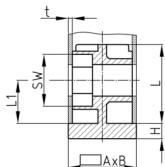

### Produktgruppe SVF

Schraub-Eckverbinder aus PA mit Bund für Rechteckrohre, Sechskantmutter einlegbar (Auftragsbezogene Fertigung! Mindestmenge bitte anfragen)

#### Produktinformationen

- Für flach aufliegende Rohre
- Mit Bund für seitlichen Rohrabschluss
- Auftragsbezogene Fertigung! Mindestmenge bitte anfragen.
- Befestigung von Rollen oder Stellfüßen an waagrecht liegenden Rohren.

Bestellnummer	A	B	H	L	L1	SW	t
	mm	mm	mm	mm	mm	mm	mm
SVF 30x20x2 M8	30	20	2,5	37	51	13	2
SVF 50x25x2 M10	50	25	5	36	22	17	2