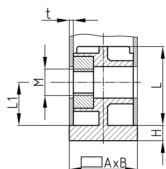

Produktgruppe SVFM

Schraub-Eckverbinder aus PA mit Bund für Rechteckrohre und glanzverzinkter Sechskantmutter (Auftragsbezogene Fertigung! Mindestmenge bitte anfragen)

Standardfarben

- schwarz

Material

- Grundkörper: Polyamid (PA)

Produktinformationen

- Für flach aufliegende Rohre
- Bund für stirnseitigen Rohrabschluss
- Auftragsbezogene Fertigung! Mindestmenge bitte anfragen.
- Befestigung von Rollen oder Stellfüßen an waagrecht liegenden Rohren.

Bestellnummer	A	B	H	L	L1	M	t
	mm	mm	mm	mm	mm		mm
SVFM 30x20x2 M8	30	20	2,5	37	15	M8	2
SVFM 50x25x2 M10	50	25	5	36	22	M10	2