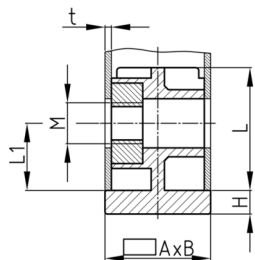

Produktgruppe SVFM

Schraub-Eckverbinder aus PA mit Bund für Rechteckrohre und glanzverzinkter Sechskantmutter (Auftragsbezogene Fertigung! Mindestmenge bitte anfragen)

Standardfarben

- schwarz

Material

- Grundkörper: Polyamid (PA)

Produktinformationen

- Für flach aufliegende Rohre
- Bund für stirnseitigen Rohrabschluss
- Auftragsbezogene Fertigung! Mindestmenge bitte anfragen.
- Befestigung von Rollen oder Stellfüßen an waagrecht liegenden Rohren.

Bestellnummer	A	B	H	L	L1	M	t
	mm	mm	mm	mm	mm		mm
SVFM 30x20x2 M8	30	20	2,5	37	15	M8	2
SVFM 50x25x2 M10	50	25	5	36	22	M10	2