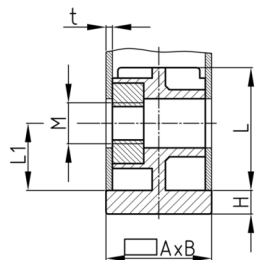

Produktgruppe SVFM

Schraub-Eckverbinder aus PA mit Bund für Rechteckrohre und glanzverzinkter Sechskantmutter (Auftragsbezogene Fertigung! Mindestmenge bitte anfragen)

Standardfarben

- schwarz

Material

- Grundkörper: Polyamid (PA)

Produktinformationen

- Für flach aufliegende Rohre
- Bund für stirnseitigen Rohrabschluss
- Auftragsbezogene Fertigung! Mindestmenge bitte anfragen.
- Befestigung von Rollen oder Stellfüßen an waagrecht liegenden Rohren.

Bestellnummer	A	B	H	L	L1	M	t
	mm	mm	mm	mm	mm		mm
SVFM 30x20x2 M8	30	20	2,5	37	15	M8	2
SVFM 50x25x2 M10	50	25	5	36	22	M10	2