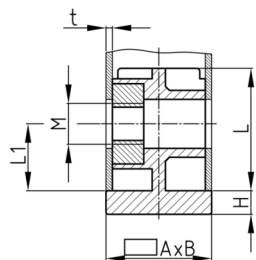

### Produktgruppe SVFM

Schraub-Eckverbinder aus PA mit Bund für Rechteckrohre und glanzverzinkter Sechskantmutter (Auftragsbezogene Fertigung! Mindestmenge bitte anfragen)

#### Produktinformationen

- Für flach aufliegende Rohre
- Bund für stirnseitigen Rohrabschluss
- Auftragsbezogene Fertigung! Mindestmenge bitte anfragen.
- Befestigung von Rollen oder Stellfüßen an waagrecht liegenden Rohren.

Bestellnummer	A	B	H	L	L1	M	t
	mm	mm	mm	mm	mm		mm
SVFM 30x20x2 M8	30	20	2,5	37	15	M8	2
SVFM 50x25x2 M10	50	25	5	36	22	M10	2