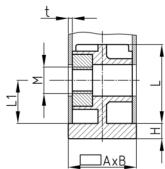

### Produktgruppe SVFM

Schraub-Eckverbinder aus PA mit Bund für Rechteckrohre und glanzverzinkter Sechskantmutter (Auftragsbezogene Fertigung! Mindestmenge bitte anfragen)

#### Produktinformationen

- Für flach aufliegende Rohre
- Bund für stirnseitigen Rohrabschluss
- Auftragsbezogene Fertigung! Mindestmenge bitte anfragen.
- Befestigung von Rollen oder Stellfüßen an waagrecht liegenden Rohren.

Bestellnummer	A	B	H	L	L1	M	t
	mm	mm	mm	mm	mm		mm
SVFM 30x20x2 M8	30	20	2,5	37	15	M8	2
SVFM 50x25x2 M10	50	25	5	36	22	M10	2