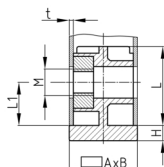

Produktgruppe SVFM

Schraub-Eckverbinder aus PA mit Bund für Rechteckrohre und glanzverzinkter Sechskantmutter (Auftragsbezogene Fertigung! Mindestmenge bitte anfragen)

Standardfarben

- schwarz

Material

- Grundkörper: Polyamid (PA)

Produktinformationen

- Für flach aufliegende Rohre
- Bund für stirnseitigen Rohrabschluss
- Auftragsbezogene Fertigung! Mindestmenge bitte anfragen.
- Befestigung von Rollen oder Stellfüßen an waagrecht liegenden Rohren.

Bestellnummer	A	B	H	L	L1	M	t
	mm	mm	mm	mm	mm		mm
SVFM 30x20x2 M8	30	20	2,5	37	15	M8	2
SVFM 50x25x2 M10	50	25	5	36	22	M10	2