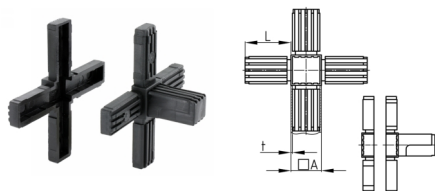

Produktgruppe KVKA

Steckverbinder (Kreuz) aus PA für Vierkantrohr mit Abgang

Standardfarben

- schwarz

Material

- Grundkörper: Polyamid (PA)

Produktinformationen

- Zweiteilig, ohne Kern
- Zweiteilige Varianten werden unmontiert geliefert.
- Der nach der Montage sichtbare Würfel hat eine Kantenlänge von 20, 25 oder 30 mm.

Bestellnummer	A	L	t
	mm	mm	mm
KVKA 20x1,5	20	36	1,5
KVKA 25x1,5	25	50	1,5
KVKA 30x2	30	47	2