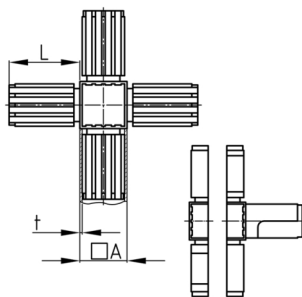

Produktgruppe KVKA

Steckverbinder (Kreuz) aus PA für Vierkantrohr mit Abgang

Standardfarben

- schwarz

Material

- Grundkörper: Polyamid (PA)

Produktinformationen

- Zweiteilig, ohne Kern
- Zweiteilige Varianten werden unmontiert geliefert.
- Der nach der Montage sichtbare Würfel hat eine Kantenlänge von 20, 25 oder 30 mm.

Bestellnummer	A	L	t
	mm	mm	mm
KVKA 20x1,5	20	36	1,5
KVKA 25x1,5	25	50	1,5
KVKA 30x2	30	47	2