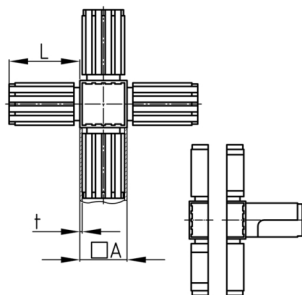

Produktgruppe KVKA

Steckverbinder (Kreuz) aus PA für Vierkantrohr mit Abgang

Standardfarben

- schwarz

Material

- Grundkörper: Polyamid (PA)

Produktinformationen

- Zweiteilig, ohne Kern
- Zweiteilige Varianten werden unmontiert geliefert.
- Der nach der Montage sichtbare Würfel hat eine Kantenlänge von 20, 25 oder 30 mm.

Bestellnummer	A	L	t
	mm	mm	mm
KVKA 20x1,5	20	36	1,5
KVKA 25x1,5	25	50	1,5
KVKA 30x2	30	47	2