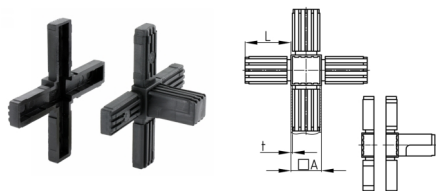

Produktgruppe KVKA

Steckverbinder (Kreuz) aus PA für Vierkantrohr mit Abgang

Standardfarben

- schwarz

Material

- Grundkörper: Polyamid (PA)

Produktinformationen

- Zweiteilig, ohne Kern
- Zweiteilige Varianten werden unmontiert geliefert.
- Der nach der Montage sichtbare Würfel hat eine Kantenlänge von 20, 25 oder 30 mm.

Bestellnummer	A	L	t
	mm	mm	mm
KVKA 20x1,5	20	36	1,5
KVKA 25x1,5	25	50	1,5
KVKA 30x2	30	47	2