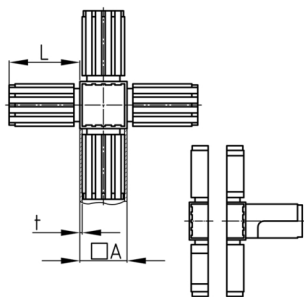

Produktgruppe KVKA

Steckverbinder (Kreuz) aus PA für Vierkantrohr mit Abgang

Standardfarben

- schwarz

Material

- Grundkörper: Polyamid (PA)

Produktinformationen

- Zweiteilig, ohne Kern
- Zweiteilige Varianten werden unmontiert geliefert.
- Der nach der Montage sichtbare Würfel hat eine Kantenlänge von 20, 25 oder 30 mm.

Bestellnummer	A	L	t
	mm	mm	mm
KVKA 20x1,5	20	36	1,5
KVKA 25x1,5	25	50	1,5
KVKA 30x2	30	47	2