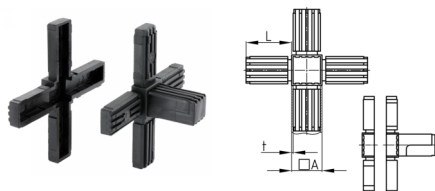

Produktgruppe KVKA

Steckverbinder (Kreuz) aus PA für Vierkantrohr mit Abgang

Standardfarben

- schwarz

Material

- Grundkörper: Polyamid (PA)

Produktinformationen

- Zweiteilig, ohne Kern
- Zweiteilige Varianten werden unmontiert geliefert.
- Der nach der Montage sichtbare Würfel hat eine Kantenlänge von 20, 25 oder 30 mm.

Bestellnummer	A	L	t
	mm	mm	mm
KVKA 20x1,5	20	36	1,5
KVKA 25x1,5	25	50	1,5
KVKA 30x2	30	47	2