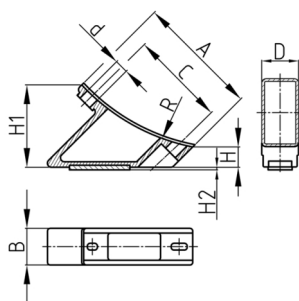

### Produktgruppe SGRF

Schalengleiter aus Polyamid für Rechteckrohre mit Filzgleitfläche

#### Material

- Grundkörper: Polyamid 6 (PA 6)
- Gleitfläche: Wollfilz

Bestellnummer	A	B	C	d	D	H	H1	H2	R
	mm	mm	mm	mm	mm	mm	mm	mm	mm
SGRF 30/99	99	30	70	5,4	30	11,5	58	2,5	130