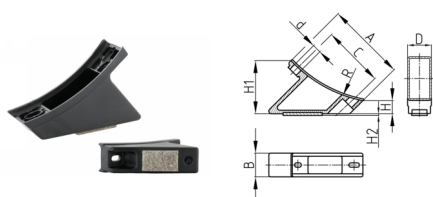

### Produktgruppe SGRF

Schalengleiter aus Polyamid für Rechteckrohre mit Filzgleitfläche

#### Material

- Grundkörper: Polyamid 6 (PA 6)
- Gleitfläche: Wollfilz

Bestellnummer	A	B	C	d	D	H	H1	H2	R
	mm	mm	mm	mm	mm	mm	mm	mm	mm
SGRF 30/99	99	30	70	5,4	30	11,5	58	2,5	130