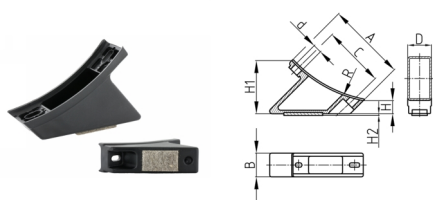

### Produktgruppe SGRF

Schalengleiter aus Polyamid für Rechteckrohre mit Filzgleitfläche

#### Material

- Grundkörper: Polyamid 6 (PA 6)
- Gleitfläche: Wollfilz

Bestellnummer	A	B	C	d	D	H	H1	H2	R
	mm	mm	mm	mm	mm	mm	mm	mm	mm
SGRF 30/99	99	30	70	5,4	30	11,5	58	2,5	130