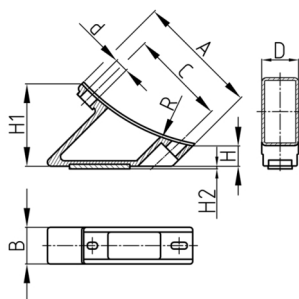

### Produktgruppe SGRF

Schalengleiter aus Polyamid für Rechteckrohre mit Filzgleitfläche

#### Material

- Grundkörper: Polyamid 6 (PA 6)
- Gleitfläche: Wollfilz

Bestellnummer	A	B	C	d	D	H	H1	H2	R
	mm	mm	mm	mm	mm	mm	mm	mm	mm
SGRF 30/99	99	30	70	5,4	30	11,5	58	2,5	130