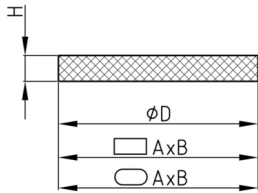

Produktgruppe FZK/Q

Quadratische selbstklebende Filzplättchen

Standardfarben

- grau meliert

Material

- Wollfilz
- Acrylatkleber

- Die Artikel haben eine geschützte/abgedeckte Klebefläche.
- Die hohe Klebkraft des Acrylatklebers kann durch eine ca. 1-1,5 mm tiefe Aufnahmetasche vor Scherkräften geschützt werden.
- Abstandhalter / Füßchen für Geräte und Apparate
- Auf- und Zwischenlagen für Gestelle, Rahmen und Fassungen

Bestellnummer	A	B	H
	mm	mm	mm
FZK 16x16	16	16	4
FZK 21x21	21	21	4
FZK 26x26	26	26	4
FZK 31x31	31	31	4