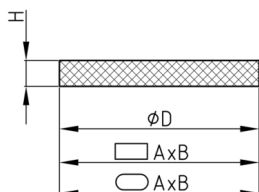

Produktgruppe FZK/Q

Quadratische selbstklebende Filzplättchen

Standardfarben

- grau meliert

Material

- Wollfilz
- Acrylatkleber

- Die Artikel haben eine geschützte/abgedeckte Klebefläche.
- Die hohe Klebkraft des Acrylatklebers kann durch eine ca. 1-1,5 mm tiefe Aufnahmetasche vor Scherkräften geschützt werden.
- Abstandhalter / Füßchen für Geräte und Apparate
- Auf- und Zwischenlagen für Gestelle, Rahmen und Fassungen

Bestellnummer	A	B	H
	mm	mm	mm
FZK 16x16	16	16	4
FZK 21x21	21	21	4
FZK 26x26	26	26	4
FZK 31x31	31	31	4