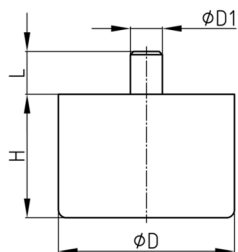

Produktgruppe MBFD

MöbelfüÙe mit Zapfen aus Polypropylen

Standardfarben

- schwarz

Material

- Polypropylen (PP)

Bestellnummer	D	D1	H	L
	mm	mm	mm	mm
MBFD 45x15	45	13	15	20
MBFD 45x20	45	13	20	20
MBFD 45x25	45	13	25	20
MBFD 50x34	50	13	34	20
MBFD 50x40	50	13	40	20
MBFD 50x50	50	13	50	23
MBFD 60x40	60	13	40	23
MBFD 60x50	60	13	50	23
MBFD 60x60	60	13	60	23