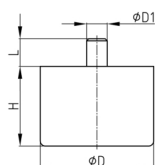

Produktgruppe MBFD

MöbelfüÙe mit Zapfen aus Polypropylen

Standardfarben

- schwarz

Material

- Polypropylen (PP)

Bestellnummer	D	D1	H	L
	mm	mm	mm	mm
MBFD 45x15	45	13	15	20
MBFD 45x20	45	13	20	20
MBFD 45x25	45	13	25	20
MBFD 50x34	50	13	34	20
MBFD 50x40	50	13	40	20
MBFD 50x50	50	13	50	23
MBFD 60x40	60	13	40	23
MBFD 60x50	60	13	50	23
MBFD 60x60	60	13	60	23