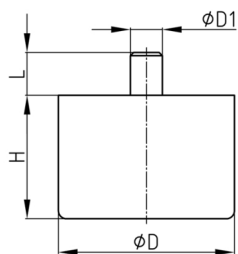

Produktgruppe MBFD

MöbelfüÙe mit Zapfen aus Polypropylen

Standardfarben

- schwarz

Material

- Polypropylen (PP)

Bestellnummer	D	D1	H	L
	mm	mm	mm	mm
MBFD 45x15	45	13	15	20
MBFD 45x20	45	13	20	20
MBFD 45x25	45	13	25	20
MBFD 50x34	50	13	34	20
MBFD 50x40	50	13	40	20
MBFD 50x50	50	13	50	23
MBFD 60x40	60	13	40	23
MBFD 60x50	60	13	50	23
MBFD 60x60	60	13	60	23