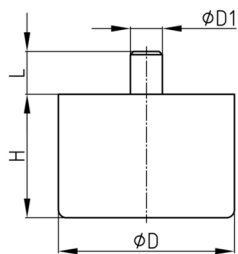

Produktgruppe MBFD

MöbelfüÙe mit Zapfen aus Polypropylen

Standardfarben

- schwarz

Material

- Polypropylen (PP)

Bestellnummer	D	D1	H	L
	mm	mm	mm	mm
MBFD 45x15	45	13	15	20
MBFD 45x20	45	13	20	20
MBFD 45x25	45	13	25	20
MBFD 50x34	50	13	34	20
MBFD 50x40	50	13	40	20
MBFD 50x50	50	13	50	23
MBFD 60x40	60	13	40	23
MBFD 60x50	60	13	50	23
MBFD 60x60	60	13	60	23