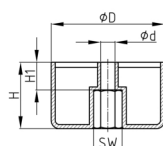

Produktgruppe MBFE

MöbelfüÙe aus Polypropylen, stapelbar

Standardfarben

- schwarz

Material

- Polypropylen (PP)

- V = Verlängerungsstück für MBFE

Bestellnummer	D	d	H	H1	SW
	mm	mm	mm	mm	mm
MBFE 100x50	100	10	50	20	17
MBFE 100x50 V	100	10	50		