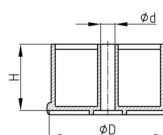

Produktgruppe MBFE

MöbelfüÙe aus Polypropylen, stapelbar

Standardfarben

- schwarz

Material

- Polypropylen (PP)

- V = Verlängerungsstück für MBFE

Bestellnummer	D	d	H	H1	SW
	mm	mm	mm	mm	mm
MBFE 100x50	100	10	50	20	17
MBFE 100x50 V	100	10	50		