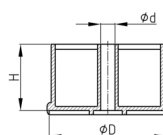

**Produktgruppe** MBFE

MöbelfüÙe aus Polypropylen, stapelbar

**Standardfarben**

- schwarz

**Material**

- Polypropylen (PP)

- V = Verlängerungsstück für MBFE

Bestellnummer	D	d	H	H1	SW
	mm	mm	mm	mm	mm
MBFE 100x50	100	10	50	20	17
MBFE 100x50 V	100	10	50		