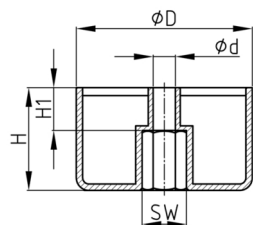

Produktgruppe MBFE

MöbelfüÙe aus Polypropylen, stapelbar

Standardfarben

- schwarz

Material

- Polypropylen (PP)

- V = Verlängerungsstück für MBFE

Bestellnummer	D	d	H	H1	SW
	mm	mm	mm	mm	mm
MBFE 100x50	100	10	50	20	17
MBFE 100x50 V	100	10	50		