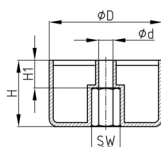

**Produktgruppe** MBFE

MöbelfüÙe aus Polypropylen, stapelbar

**Standardfarben**

- schwarz

**Material**

- Polypropylen (PP)

- V = Verlängerungsstück für MBFE

Bestellnummer	D	d	H	H1	SW
	mm	mm	mm	mm	mm
MBFE 100x50	100	10	50	20	17
MBFE 100x50 V	100	10	50		