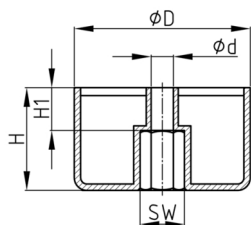

**Produktgruppe** MBFE

MöbelfüÙe aus Polypropylen, stapelbar

**Standardfarben**

- schwarz

**Material**

- Polypropylen (PP)

- V = Verlängerungsstück für MBFE

Bestellnummer	D	d	H	H1	SW
	mm	mm	mm	mm	mm
MBFE 100x50	100	10	50	20	17
MBFE 100x50 V	100	10	50		