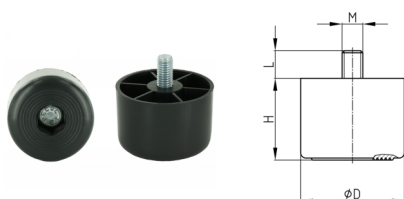

## Produktgruppe MBFG

MöbelfüÙe aus PP mit montierter Sechskantschraube und konzentrischem Gleitschutz

### Material

- Grundkörper: Polypropylen (PP)
- Gewinde: Stahl verzinkt

Bestellnummer	D	H	L	M
	mm	mm	mm	
MBFG 60x40 M10x25	60	40	25	M10
MBFG 60x60 M10x10	60	60	10	M10
MBFG 60x60 M10x25	60	60	25	M10
MBFG 78x60 M10x25	78	60	25	M10
MBFG 78x80 M10x25	78	80	25	M10