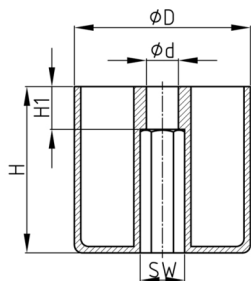

Produktgruppe MBFH

MöbelfüÙe aus Polypropylen mit Innensechskant

Standardfarben

- schwarz

Material

- Polypropylen (PP)

- F = der Innensechskant hat eine geringere Tiefe

Bestellnummer	D	d	H	H1	SW
	mm	mm	mm	mm	mm
MBFH 50x20	50	8	20	10	13
MBFH 50x30	50	8	30	10	13
MBFH 50x34	50	8	34	22	13
MBFH 50x40	50	8	40	10	13
MBFH 50x50	50	8	50	22	13
MBFH 60x40 F	60	8	40	30	13
MBFH 60x50 F	60	8	50	40	13
MBFH 75x60 F	75	8	60	30	13
MBFH 80x40	80	8	40	10	13
MBFH 80x50	80	8	50	10	13
MBFH 80x60	80	8	60	10	13
MBFH 80x80	80	8	80	10	13
MBFH 90x35 F	90	8	35	10	17