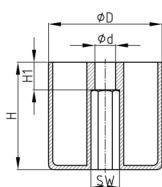

Produktgruppe MBFH

MöbelfüÙe aus Polypropylen mit Innensechskant

Standardfarben

- schwarz

Material

- Polypropylen (PP)

- F = der Innensechskant hat eine geringere Tiefe

Bestellnummer	D	d	H	H1	SW
	mm	mm	mm	mm	mm
MBFH 50x20	50	8	20	10	13
MBFH 50x30	50	8	30	10	13
MBFH 50x34	50	8	34	22	13
MBFH 50x40	50	8	40	10	13
MBFH 50x50	50	8	50	22	13
MBFH 60x40 F	60	8	40	30	13
MBFH 60x50 F	60	8	50	40	13
MBFH 75x60 F	75	8	60	30	13
MBFH 80x40	80	8	40	10	13
MBFH 80x50	80	8	50	10	13
MBFH 80x60	80	8	60	10	13
MBFH 80x80	80	8	80	10	13
MBFH 90x35 F	90	8	35	10	17