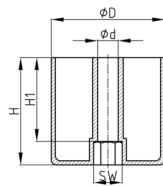

Produktgruppe MBFH

MöbelfüÙe aus Polypropylen mit Innensechskant

Standardfarben

- schwarz

Material

- Polypropylen (PP)

- F = der Innensechskant hat eine geringere Tiefe

Bestellnummer	D	d	H	H1	SW
	mm	mm	mm	mm	mm
MBFH 50x20	50	8	20	10	13
MBFH 50x30	50	8	30	10	13
MBFH 50x34	50	8	34	22	13
MBFH 50x40	50	8	40	10	13
MBFH 50x50	50	8	50	22	13
MBFH 60x40 F	60	8	40	30	13
MBFH 60x50 F	60	8	50	40	13
MBFH 75x60 F	75	8	60	30	13
MBFH 80x40	80	8	40	10	13
MBFH 80x50	80	8	50	10	13
MBFH 80x60	80	8	60	10	13
MBFH 80x80	80	8	80	10	13
MBFH 90x35 F	90	8	35	10	17