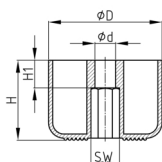

Produktgruppe MBFL

MöbelfüÙe aus Polypropylen mit Innensechskant und konzentrischem Gleitschutz

Standardfarben

- schwarz

Material

- Polypropylen (PP)

Bestellnummer	D	d	H	H1	SW
	mm	mm	mm	mm	mm
MBFL 60x40	60	10	40	10	17
MBFL 60x60	60	10	60	10	17
MBFL 78x60	78	10	60	10	17
MBFL 78x80	78	10	80	10	17