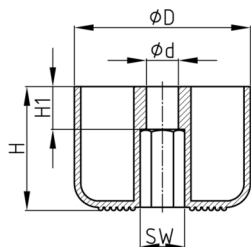

Produktgruppe MBFL

MöbelfüÙe aus Polypropylen mit Innensechskant und konzentrischem Gleitschutz

Standardfarben

- schwarz

Material

- Polypropylen (PP)

Bestellnummer	D	d	H	H1	SW
	mm	mm	mm	mm	mm
MBFL 60x40	60	10	40	10	17
MBFL 60x60	60	10	60	10	17
MBFL 78x60	78	10	60	10	17
MBFL 78x80	78	10	80	10	17