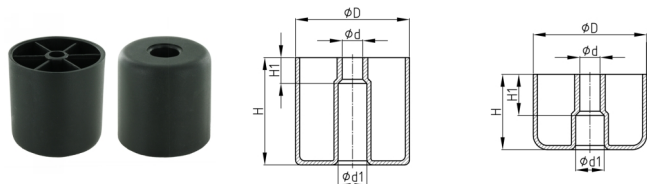

### Produktgruppe MBFO

MöbelfüÙe aus Polypropylen zur Befestigung mit Senkkopfschrauben

#### Material

- Polypropylen (PP)

Bestellnummer	D	d	d1	H	H1
	mm	mm	mm	mm	mm
MBFO 42x25	42	6	12	25	13
MBFO 45x15	45	5	10	15	10
MBFO 45x20	45	5	12	20	10
MBFO 45x25	45	5	12	25	10
MBFO 45x40	45	5	11	40	28
MBFO 50x20	50	5	12	20	13
MBFO 50x30	50	5	14	30	13
MBFO 50x34	50	5	14	34	13
MBFO 50x34/22	50	5	14	34	22
MBFO 50x40	50	5	14	40	13
MBFO 50x50	50	5	14	50	13
MBFO 80x40	80	5	16	40	13
MBFO 80x50	80	5	16	50	13
MBFO 80x60	80	5	16	60	13
MBFO 80x80	80	5	16	80	13