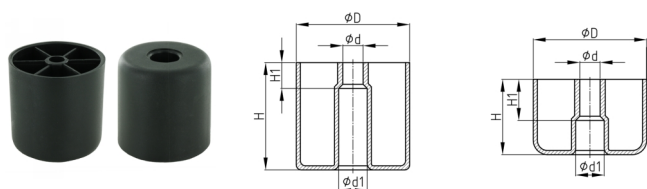

### Produktgruppe MBFO

MöbelfüÙe aus Polypropylen zur Befestigung mit Senkkopfschrauben

#### Material

- Polypropylen (PP)

Bestellnummer	D	d	d1	H	H1
	mm	mm	mm	mm	mm
MBFO 42x25	42	6	12	25	13
MBFO 45x15	45	5	10	15	10
MBFO 45x20	45	5	12	20	10
MBFO 45x25	45	5	12	25	10
MBFO 45x40	45	5	11	40	28
MBFO 50x20	50	5	12	20	13
MBFO 50x30	50	5	14	30	13
MBFO 50x34	50	5	14	34	13
MBFO 50x34/22	50	5	14	34	22
MBFO 50x40	50	5	14	40	13
MBFO 50x50	50	5	14	50	13
MBFO 80x40	80	5	16	40	13
MBFO 80x50	80	5	16	50	13
MBFO 80x60	80	5	16	60	13
MBFO 80x80	80	5	16	80	13