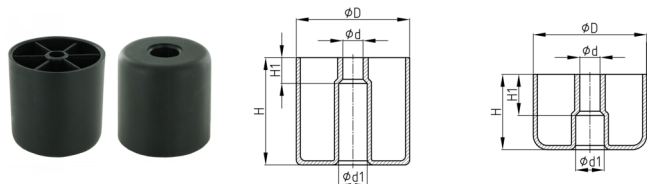

Produktgruppe MBFO

MöbelfüÙe aus Polypropylen zur Befestigung mit Senkkopfschrauben

Standardfarben

- schwarz

Material

- Polypropylen (PP)

Bestellnummer	D	d	d1	H	H1
	mm	mm	mm	mm	mm
MBFO 42x25	42	6	12	25	13
MBFO 45x15	45	5	10	15	10
MBFO 45x20	45	5	12	20	10
MBFO 45x25	45	5	12	25	10
MBFO 45x40	45	5	11	40	28
MBFO 50x20	50	5	12	20	13
MBFO 50x30	50	5	14	30	13
MBFO 50x34	50	5	14	34	13
MBFO 50x34/22	50	5	14	34	22
MBFO 50x40	50	5	14	40	13
MBFO 50x50	50	5	14	50	13
MBFO 80x40	80	5	16	40	13
MBFO 80x50	80	5	16	50	13
MBFO 80x60	80	5	16	60	13
MBFO 80x80	80	5	16	80	13