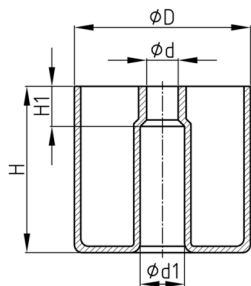

Produktgruppe MBFO

MöbelfüÙe aus Polypropylen zur Befestigung mit Senkkopfschrauben

Standardfarben

- schwarz

Material

- Polypropylen (PP)

Bestellnummer	D	d	d1	H	H1
	mm	mm	mm	mm	mm
MBFO 42x25	42	6	12	25	13
MBFO 45x15	45	5	10	15	10
MBFO 45x20	45	5	12	20	10
MBFO 45x25	45	5	12	25	10
MBFO 45x40	45	5	11	40	28
MBFO 50x20	50	5	12	20	13
MBFO 50x30	50	5	14	30	13
MBFO 50x34	50	5	14	34	13
MBFO 50x34/22	50	5	14	34	22
MBFO 50x40	50	5	14	40	13
MBFO 50x50	50	5	14	50	13
MBFO 80x40	80	5	16	40	13
MBFO 80x50	80	5	16	50	13
MBFO 80x60	80	5	16	60	13
MBFO 80x80	80	5	16	80	13