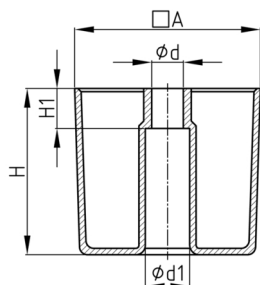

Produktgruppe MBFQ

Quadratische MöbelfüÙe aus Polypropylen zur Befestigung mit Rundkopfschrauben

Standardfarben

- schwarz

Material

- Polypropylen (PP)

Bestellnummer	A	d	d1	H	H1
	mm	mm	mm	mm	mm
MBFQ 70x45	70	5	13	45	19