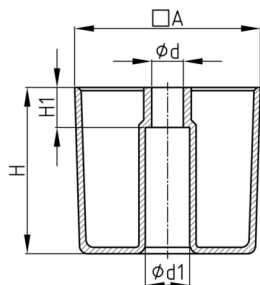

**Produktgruppe** MBFQ

Quadratische MöbelfüÙe aus Polypropylen zur Befestigung mit Rundkopfschrauben

**Standardfarben**

- schwarz

**Material**

- Polypropylen (PP)

Bestellnummer	A	d	d1	H	H1
	mm	mm	mm	mm	mm
MBFQ 70x45	70	5	13	45	19