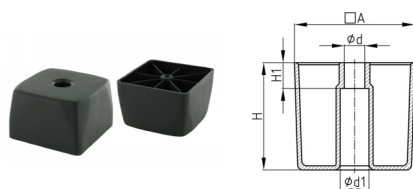

**Produktgruppe** MBFQ

Quadratische MöbelfüÙe aus Polypropylen zur Befestigung mit Rundkopfschrauben

**Standardfarben**

- schwarz

**Material**

- Polypropylen (PP)

Bestellnummer	A	d	d1	H	H1
	mm	mm	mm	mm	mm
MBFQ 70x45	70	5	13	45	19