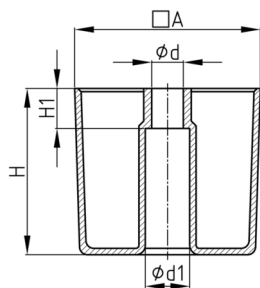

Produktgruppe MBFQ

Quadratische MöbelfüÙe aus Polypropylen zur Befestigung mit Rundkopfschrauben

Standardfarben

- schwarz

Material

- Polypropylen (PP)

Bestellnummer	A	d	d1	H	H1
	mm	mm	mm	mm	mm
MBFQ 70x45	70	5	13	45	19