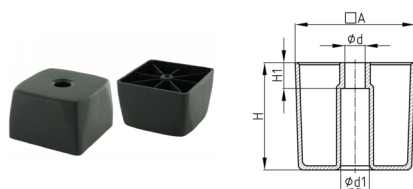

Produktgruppe MBFQ

Quadratische MöbelfüÙe aus Polypropylen zur Befestigung mit Rundkopfschrauben

Standardfarben

- schwarz

Material

- Polypropylen (PP)

Bestellnummer	A	d	d1	H	H1
	mm	mm	mm	mm	mm
MBFQ 70x45	70	5	13	45	19