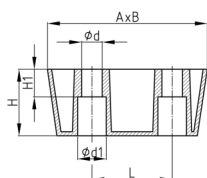

Produktgruppe MBFQT

Dreieckige MöbelfüÙe aus Polypropylen zur Befestigung mit Rundkopfschrauben

Standardfarben

- schwarz

Material

- Polypropylen (PP)

Bestellnummer	A	B	d	d1	H	H1	L
	mm	mm	mm	mm	mm	mm	mm
MBFQT 130x45	130	130	5,8	16	45	20	64