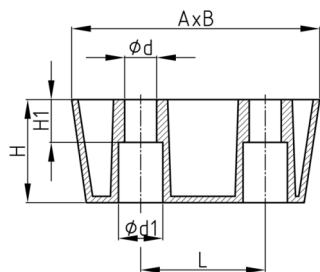

Produktgruppe MBFQT

Dreieckige MöbelfüÙe aus Polypropylen zur Befestigung mit Rundkopfschrauben

Standardfarben

- schwarz

Material

- Polypropylen (PP)

Bestellnummer	A	B	d	d1	H	H1	L
	mm	mm	mm	mm	mm	mm	mm
MBFQT 130x45	130	130	5,8	16	45	20	64