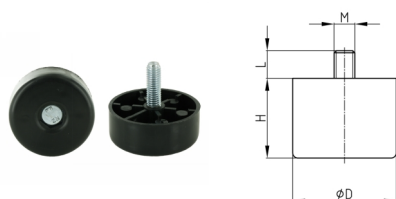

Produktgruppe MBFS

MöbelfüÙe aus Polypropylen mit montierter Sechskantschraube

Standardfarben

- schwarz

Material

- Grundkörper: Polypropylen (PP)
- Gewinde: Stahl verzinkt

Bestellnummer	D	H	L	M
	mm	mm	mm	mm
MBFS 50x20 M8x25	50	20	25	M8
MBFS 50x30 M8x25	50	30	25	M8
MBFS 50x40 M8x25	50	40	25	M8
MBFS 50x50 M8x25	50	50	25	M8
MBFS 80x40 M8x25	80	40	25	M8
MBFS 80x50 M8x25	80	50	25	M8
MBFS 80x80 M8x25	80	80	25	M8