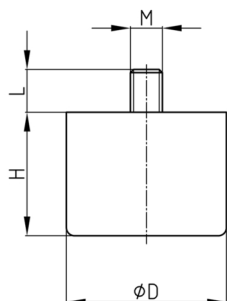

Produktgruppe MBFS

MöbelfüÙe aus Polypropylen mit montierter Sechskantschraube

Standardfarben

- schwarz

Material

- Grundkörper: Polypropylen (PP)
- Gewinde: Stahl verzinkt

Bestellnummer	D	H	L	M
	mm	mm	mm	mm
MBFS 50x20 M8x25	50	20	25	M8
MBFS 50x30 M8x25	50	30	25	M8
MBFS 50x40 M8x25	50	40	25	M8
MBFS 50x50 M8x25	50	50	25	M8
MBFS 80x40 M8x25	80	40	25	M8
MBFS 80x50 M8x25	80	50	25	M8
MBFS 80x80 M8x25	80	80	25	M8