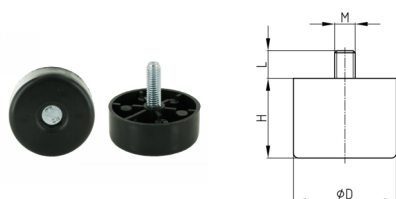

### Produktgruppe MBFS

MöbelfüÙe aus Polypropylen mit montierter Sechskantschraube

#### Material

- Grundkörper: Polypropylen (PP)
- Gewinde: Stahl verzinkt

Bestellnummer	D	H	L	M
	mm	mm	mm	
MBFS 50x20 M8x25	50	20	25	M8
MBFS 50x30 M8x25	50	30	25	M8
MBFS 50x40 M8x25	50	40	25	M8
MBFS 50x50 M8x25	50	50	25	M8
MBFS 80x40 M8x25	80	40	25	M8
MBFS 80x50 M8x25	80	50	25	M8
MBFS 80x80 M8x25	80	80	25	M8