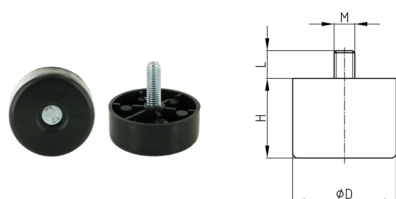

### Produktgruppe MBFS

MöbelfüÙe aus Polypropylen mit montierter Sechskantschraube

#### Material

- Grundkörper: Polypropylen (PP)
- Gewinde: Stahl verzinkt

Bestellnummer	D	H	L	M
	mm	mm	mm	mm
MBFS 50x20 M8x25	50	20	25	M8
MBFS 50x30 M8x25	50	30	25	M8
MBFS 50x40 M8x25	50	40	25	M8
MBFS 50x50 M8x25	50	50	25	M8
MBFS 80x40 M8x25	80	40	25	M8
MBFS 80x50 M8x25	80	50	25	M8
MBFS 80x80 M8x25	80	80	25	M8