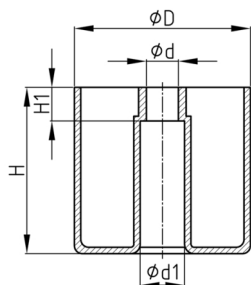

### Produktgruppe MBFV

MöbelfüÙe aus Polypropylen zur Befestigung mit Rundkopfschrauben

#### Material

- Polypropylen (PP)

Bestellnummer	D	d	d1	H	H1
	mm	mm	mm	mm	mm
MBFV 50x20/4x12	50	4	15	20	12
MBFV 50x20/8x10	50	8	15	20	10
MBFV 50x30/8x10	50	8	15	30	10
MBFV 50x34/8x22	50	8	15	34	22
MBFV 50x40/4x12	50	4	15	40	12
MBFV 50x40/8x10	50	8	15	40	10
MBFV 50x40/8x22	50	8	15	40	22
MBFV 50x50/8x22	50	8	15	50	22
MBFV 60x40/8x30	60	8	19	40	30
MBFV 60x50/8x40	60	8	19	50	40
MBFV 80x40/6x20	80	6	16	40	20
MBFV 80x50/6x20	80	6	16	50	20
MBFV 80x60/6x20	80	6	16	60	20
MBFV 80x80/6x20	80	6	16	80	20