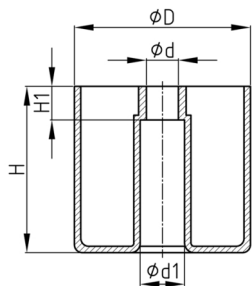

Produktgruppe MBFV

MöbelfüÙe aus Polypropylen zur Befestigung mit Rundkopfschrauben

Standardfarben

- schwarz

Material

- Polypropylen (PP)

Bestellnummer	D	d	d1	H	H1
	mm	mm	mm	mm	mm
MBFV 50x20/4x12	50	4	15	20	12
MBFV 50x20/8x10	50	8	15	20	10
MBFV 50x30/8x10	50	8	15	30	10
MBFV 50x34/8x22	50	8	15	34	22
MBFV 50x40/4x12	50	4	15	40	12
MBFV 50x40/8x10	50	8	15	40	10
MBFV 50x40/8x22	50	8	15	40	22
MBFV 50x50/8x22	50	8	15	50	22
MBFV 60x40/8x30	60	8	19	40	30
MBFV 60x50/8x40	60	8	19	50	40
MBFV 80x40/6x20	80	6	16	40	20
MBFV 80x50/6x20	80	6	16	50	20
MBFV 80x60/6x20	80	6	16	60	20
MBFV 80x80/6x20	80	6	16	80	20