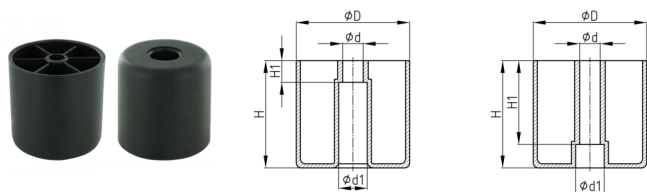

Produktgruppe MBFV

MöbelfüÙe aus Polypropylen zur Befestigung mit Rundkopfschrauben

Standardfarben

- schwarz

Material

- Polypropylen (PP)

Bestellnummer	D	d	d1	H	H1
	mm	mm	mm	mm	mm
MBFV 50x20/4x12	50	4	15	20	12
MBFV 50x20/8x10	50	8	15	20	10
MBFV 50x30/8x10	50	8	15	30	10
MBFV 50x34/8x22	50	8	15	34	22
MBFV 50x40/4x12	50	4	15	40	12
MBFV 50x40/8x10	50	8	15	40	10
MBFV 50x40/8x22	50	8	15	40	22
MBFV 50x50/8x22	50	8	15	50	22
MBFV 60x40/8x30	60	8	19	40	30
MBFV 60x50/8x40	60	8	19	50	40
MBFV 80x40/6x20	80	6	16	40	20
MBFV 80x50/6x20	80	6	16	50	20
MBFV 80x60/6x20	80	6	16	60	20
MBFV 80x80/6x20	80	6	16	80	20