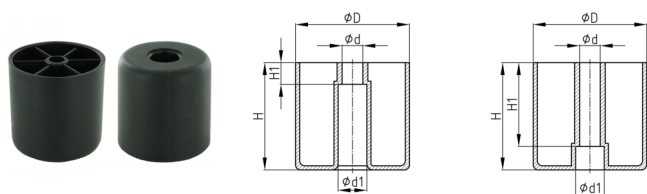

### Produktgruppe MBFV

MöbelfüÙe aus Polypropylen zur Befestigung mit Rundkopfschrauben

#### Material

- Polypropylen (PP)

Bestellnummer	D	d	d1	H	H1
	mm	mm	mm	mm	mm
MBFV 50x20/4x12	50	4	15	20	12
MBFV 50x20/8x10	50	8	15	20	10
MBFV 50x30/8x10	50	8	15	30	10
MBFV 50x34/8x22	50	8	15	34	22
MBFV 50x40/4x12	50	4	15	40	12
MBFV 50x40/8x10	50	8	15	40	10
MBFV 50x40/8x22	50	8	15	40	22
MBFV 50x50/8x22	50	8	15	50	22
MBFV 60x40/8x30	60	8	19	40	30
MBFV 60x50/8x40	60	8	19	50	40
MBFV 80x40/6x20	80	6	16	40	20
MBFV 80x50/6x20	80	6	16	50	20
MBFV 80x60/6x20	80	6	16	60	20
MBFV 80x80/6x20	80	6	16	80	20