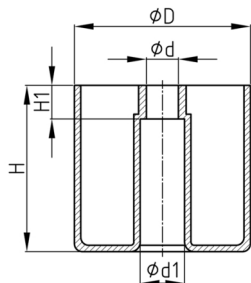

### Produktgruppe MBFV

MöbelfüÙe aus Polypropylen zur Befestigung mit Rundkopfschrauben

#### Material

- Polypropylen (PP)

Bestellnummer	D	d	d1	H	H1
	mm	mm	mm	mm	mm
MBFV 50x20/4x12	50	4	15	20	12
MBFV 50x20/8x10	50	8	15	20	10
MBFV 50x30/8x10	50	8	15	30	10
MBFV 50x34/8x22	50	8	15	34	22
MBFV 50x40/4x12	50	4	15	40	12
MBFV 50x40/8x10	50	8	15	40	10
MBFV 50x40/8x22	50	8	15	40	22
MBFV 50x50/8x22	50	8	15	50	22
MBFV 60x40/8x30	60	8	19	40	30
MBFV 60x50/8x40	60	8	19	50	40
MBFV 80x40/6x20	80	6	16	40	20
MBFV 80x50/6x20	80	6	16	50	20
MBFV 80x60/6x20	80	6	16	60	20
MBFV 80x80/6x20	80	6	16	80	20