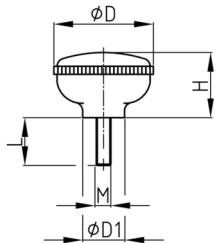

Produktgruppe RDSO

Rändelschrauben aus PP mit feinem Rändel

Standardfarben

- schwarz

Material

- Grundkörper: Polypropylen (PP)
- Gewinde: Stahl verzinkt

| Bestellnummer | D | D1 | H | L | M |
|---------------|----|----|----|----|----|
| | mm | mm | mm | mm | |
| RDSO 23 M5x10 | 23 | 12 | 18 | 10 | M5 |
| RDSO 23 M5x15 | 23 | 12 | 18 | 15 | M5 |
| RDSO 23 M5x20 | 23 | 12 | 18 | 20 | M5 |
| RDSO 23 M5x25 | 23 | 12 | 18 | 25 | M5 |
| RDSO 23 M6x10 | 23 | 12 | 18 | 10 | M6 |
| RDSO 23 M6x15 | 23 | 12 | 18 | 15 | M6 |
| RDSO 23 M6x20 | 23 | 12 | 18 | 20 | M6 |
| RDSO 23 M6x25 | 23 | 12 | 18 | 25 | M6 |
| RDSO 23 M6x30 | 23 | 12 | 18 | 30 | M6 |
| RDSO 23 M6x35 | 23 | 12 | 18 | 35 | M6 |
| RDSO 23 M6x40 | 23 | 12 | 18 | 40 | M6 |
| RDSO 23 M8x15 | 23 | 12 | 18 | 15 | M8 |
| RDSO 23 M8x20 | 23 | 12 | 18 | 20 | M8 |
| RDSO 23 M8x25 | 23 | 12 | 18 | 25 | M8 |
| RDSO 30 M5x10 | 30 | 16 | 21 | 10 | M5 |
| RDSO 30 M5x15 | 30 | 16 | 21 | 15 | M5 |
| RDSO 30 M5x20 | 30 | 16 | 21 | 20 | M5 |
| RDSO 30 M6x10 | 30 | 16 | 21 | 10 | M6 |
| RDSO 30 M6x15 | 30 | 16 | 21 | 15 | M6 |
| RDSO 30 M6x20 | 30 | 16 | 21 | 20 | M6 |
| RDSO 30 M6x25 | 30 | 16 | 21 | 25 | M6 |
| RDSO 30 M6x30 | 30 | 16 | 21 | 30 | M6 |
| RDSO 30 M6x35 | 30 | 16 | 21 | 35 | M6 |
| RDSO 30 M6x40 | 30 | 16 | 21 | 40 | M6 |
| RDSO 30 M8x10 | 30 | 16 | 21 | 10 | M8 |

Walter Bethke GmbH & Co. KG

Technische Kunststoff - und Hybridprodukte

| Bestellnummer | D | D1 | H | L | M |
|---------------|----|----|----|----|----|
| | mm | mm | mm | mm | |
| RDSO 30 M8x15 | 30 | 16 | 21 | 15 | M8 |
| RDSO 30 M8x20 | 30 | 16 | 21 | 20 | M8 |
| RDSO 30 M8x25 | 30 | 16 | 21 | 25 | M8 |
| RDSO 30 M8x50 | 30 | 16 | 21 | 50 | M8 |