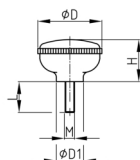

Bestellnummer	D	D1	H	L	M
	mm	mm	mm	mm	
RDSO 23 M5x10	23	12	18	10	M5
RDSO 23 M5x15	23	12	18	15	M5
RDSO 23 M5x20	23	12	18	20	M5
RDSO 23 M5x25	23	12	18	25	M5
RDSO 23 M6x10	23	12	18	10	M6
RDSO 23 M6x15	23	12	18	15	M6
RDSO 23 M6x20	23	12	18	20	M6
RDSO 23 M6x25	23	12	18	25	M6
RDSO 23 M6x30	23	12	18	30	M6
RDSO 23 M6x35	23	12	18	35	M6
RDSO 23 M6x40	23	12	18	40	M6
RDSO 23 M8x15	23	12	18	15	M8
RDSO 23 M8x20	23	12	18	20	M8
RDSO 23 M8x25	23	12	18	25	M8
RDSO 30 M5x10	30	16	21	10	M5
RDSO 30 M5x15	30	16	21	15	M5
RDSO 30 M5x20	30	16	21	20	M5
RDSO 30 M6x10	30	16	21	10	M6
RDSO 30 M6x15	30	16	21	15	M6
RDSO 30 M6x20	30	16	21	20	M6
RDSO 30 M6x25	30	16	21	25	M6
RDSO 30 M6x30	30	16	21	30	M6
RDSO 30 M6x35	30	16	21	35	M6
RDSO 30 M6x40	30	16	21	40	M6
RDSO 30 M8x10	30	16	21	10	M8