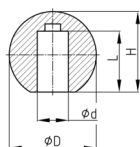

Produktgruppe KKO

Kugelkappen aus Polypropylen

Standardfarben

- schwarz

Material

- Polypropylen (PP)

Bestellnummer	D	d	H	L
	mm	mm	mm	mm
KKO 25/8	25	8	20	12
KKO 25/10	25	10	20	12
KKO 25/12	25	12	20	12
KKO 30/22	30	22	23	12
KKO 50/22	50	22	45	35
KKO 50/25	50	25	45	35