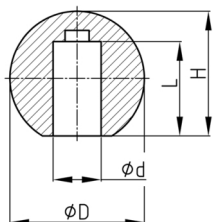

Produktgruppe KKO

Kugelkappen aus Polypropylen

Standardfarben

- schwarz

Material

- Polypropylen (PP)

Bestellnummer	D	d	H	L
	mm	mm	mm	mm
KKO 25/8	25	8	20	12
KKO 25/10	25	10	20	12
KKO 25/12	25	12	20	12
KKO 30/22	30	22	23	12
KKO 50/22	50	22	45	35
KKO 50/25	50	25	45	35