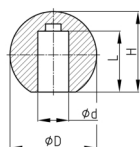

Produktgruppe KKO

Kugelkappen aus Polypropylen

Standardfarben

- schwarz

Material

- Polypropylen (PP)

Bestellnummer	D	d	H	L
	mm	mm	mm	mm
KKO 25/8	25	8	20	12
KKO 25/10	25	10	20	12
KKO 25/12	25	12	20	12
KKO 30/22	30	22	23	12
KKO 50/22	50	22	45	35
KKO 50/25	50	25	45	35