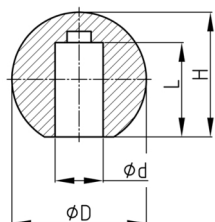

Produktgruppe KKO

Kugelkappen aus Polypropylen

Standardfarben

- schwarz

Material

- Polypropylen (PP)

Bestellnummer	D	d	H	L
	mm	mm	mm	mm
KKO 25/8	25	8	20	12
KKO 25/10	25	10	20	12
KKO 25/12	25	12	20	12
KKO 30/22	30	22	23	12
KKO 50/22	50	22	45	35
KKO 50/25	50	25	45	35