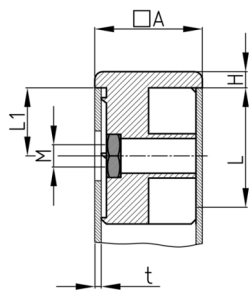

Produktgruppe SVOQ

Schraub-Eckverbinder aus PE für Vierkantrohre mit Bund und montierter Sechskantmutter

Standardfarben

- schwarz

Material

- Grundkörper: Polyethylen (PE)
- Mutter: Stahl verzinkt

- Die Belastbarkeit der Verbindungen ist stark abhängig von der Beschaffenheit der Rohre (Schweißnähte, Rauigkeit, Toleranzen) sowie des verwendeten Fußes/Gewindes. Wir empfehlen daher eigene Versuche zur Ermittlung der Werte.

Bestellnummer	A	H	L	L1	M	t
	mm	mm	mm	mm		mm
SVOQ 20X20X1,5 M6	20	5	30	20	M6	1,5
SVOQ 20X20X1,5 M8	20	5	30	20	M8	1,5
SVOQ 25X25X1 M8	25	5	33	20	M8	1
SVOQ 25X25X1 M10	25	5	33	20	M10	1
SVOQ 25X25X1,5 M8	25	5	33	20	M8	1,5
SVOQ 25X25X1,5 M10	25	5	33	20	M10	1,5