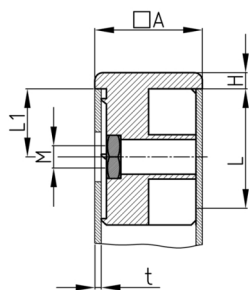

### Produktgruppe SVOQ

Schraub-Eckverbinder aus PE für Vierkantrohre mit Bund und montierter Sechskantmutter

#### Material

- Grundkörper: Polyethylen (PE)
- Mutter: Stahl verzinkt

- Die Belastbarkeit der Verbindungen ist stark abhängig von der Beschaffenheit der Rohre ( Schweißnähte, Rauigkeit, Toleranzen) sowie des verwendeten Fußes/Gewindes. Wir empfehlen daher eigene Versuche zur Ermittlung der Werte.

Bestellnummer	A	H	L	L1	M	t
	mm	mm	mm	mm		mm
SVOQ 20X20X1,5 M6	20	5	30	20	M6	1,5
SVOQ 20X20X1,5 M8	20	5	30	20	M8	1,5
SVOQ 25X25X1 M8	25	5	33	20	M8	1
SVOQ 25X25X1 M10	25	5	33	20	M10	1
SVOQ 25X25X1,5 M8	25	5	33	20	M8	1,5
SVOQ 25X25X1,5 M10	25	5	33	20	M10	1,5