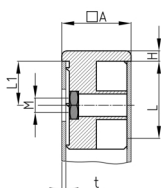

- Die Belastbarkeit der Verbindungen ist stark abhängig von der Beschaffenheit der Rohre (Schweißnähte, Rauigkeit, Toleranzen) sowie des verwendeten Fußes/Gewindes. Wir empfehlen daher eigene Versuche zur Ermittlung der Werte.

Bestellnummer	A	H	L	L1	M	t
	mm	mm	mm	mm		mm
SVOQ 20X20X1,5 M6	20	5	30	20	M6	1,5
SVOQ 20X20X1,5 M8	20	5	30	20	M8	1,5
SVOQ 25X25X1 M8	25	5	33	20	M8	1
SVOQ 25X25X1 M10	25	5	33	20	M10	1
SVOQ 25X25X1,5 M8	25	5	33	20	M8	1,5
SVOQ 25X25X1,5 M10	25	5	33	20	M10	1,5