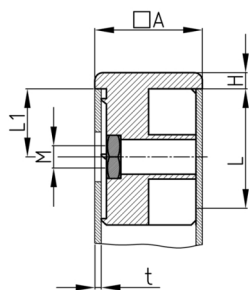

Produktgruppe SVOQ

Schraub-Eckverbinder aus PE für Vierkantrohre mit Bund und montierter Sechskantmutter

Standardfarben

- schwarz

Material

- Grundkörper: Polyethylen (PE)
- Mutter: Stahl verzinkt

- Die Belastbarkeit der Verbindungen ist stark abhängig von der Beschaffenheit der Rohre (Schweißnähte, Rauigkeit, Toleranzen) sowie des verwendeten Fußes/Gewindes. Wir empfehlen daher eigene Versuche zur Ermittlung der Werte.

Bestellnummer	A	H	L	L1	M	t
	mm	mm	mm	mm		mm
SVOQ 20X20X1,5 M6	20	5	30	20	M6	1,5
SVOQ 20X20X1,5 M8	20	5	30	20	M8	1,5
SVOQ 25X25X1 M8	25	5	33	20	M8	1
SVOQ 25X25X1 M10	25	5	33	20	M10	1
SVOQ 25X25X1,5 M8	25	5	33	20	M8	1,5
SVOQ 25X25X1,5 M10	25	5	33	20	M10	1,5