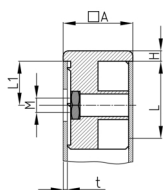

Produktgruppe SVOQ

Schraub-Eckverbinder aus PE für Vierkantrohre mit Bund und montierter Sechskantmutter

Standardfarben

- schwarz

Material

- Grundkörper: Polyethylen (PE)
- Mutter: Stahl verzinkt

- Die Belastbarkeit der Verbindungen ist stark abhängig von der Beschaffenheit der Rohre (Schweißnähte, Rauigkeit, Toleranzen) sowie des verwendeten Fußes/Gewindes. Wir empfehlen daher eigene Versuche zur Ermittlung der Werte.

Bestellnummer	A	H	L	L1	M	t
	mm	mm	mm	mm		mm
SVOQ 20X20X1,5 M6	20	5	30	20	M6	1,5
SVOQ 20X20X1,5 M8	20	5	30	20	M8	1,5
SVOQ 25X25X1 M8	25	5	33	20	M8	1
SVOQ 25X25X1 M10	25	5	33	20	M10	1
SVOQ 25X25X1,5 M8	25	5	33	20	M8	1,5
SVOQ 25X25X1,5 M10	25	5	33	20	M10	1,5