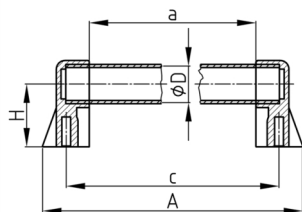

**Produktgruppe** RGR

Rohrgriff mit rundem Querschnitt

**Standardfarben**

- schwarz

**Material**

- Grundkörper: Polyamid (PA)
- Rohr: legierter Stahl

Bestellnummer	A	a	c	D	H
	mm	mm	mm	mm	mm
RGR 25 / 200	320	170	200	25	40
RGR 25 / 250	280	220	250	25	40
RGR 25 / 300	330	270	300	25	40