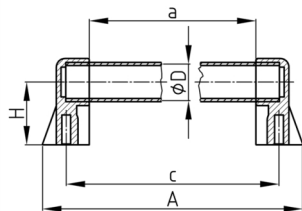

**Produktgruppe** RGR

Rohrgriff mit rundem Querschnitt

**Standardfarben**

- schwarz

**Material**

- Grundkörper: Polyamid (PA)
- Rohr: legierter Stahl

Bestellnummer	A	a	c	D	H
	mm	mm	mm	mm	mm
RGR 25 / 200	320	170	200	25	40
RGR 25 / 250	280	220	250	25	40
RGR 25 / 300	330	270	300	25	40