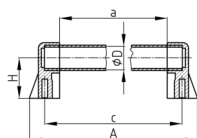

**Produktgruppe** RGR

Rohrgriff mit rundem Querschnitt

**Standardfarben**

- schwarz

**Material**

- Grundkörper: Polyamid (PA)
- Rohr: legierter Stahl

Bestellnummer	A	a	c	D	H
	mm	mm	mm	mm	mm
RGR 25 / 200	320	170	200	25	40
RGR 25 / 250	280	220	250	25	40
RGR 25 / 300	330	270	300	25	40