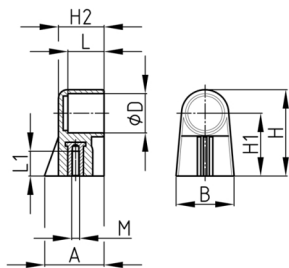

Produktgruppe RGB

Abstützung aus PA für Rohrgriff mit Gewindebuchse

Standardfarben

- schwarz

Material

- Grundkörper: Polyamid (PA)
- Gewinde: Messing

Bestellnummer	A	B	D	H	H1	H2	L	L1	M
	mm	mm	mm	mm	mm	mm	mm	mm	
RGB 20 / M6	30	37	20	55	40	21	15	18	M6
RGB 25 / M6	30	37	25	55	40	21	15	18	M6