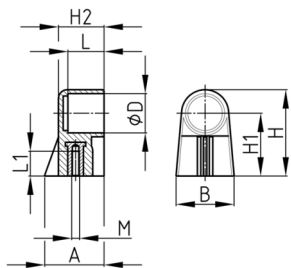

Produktgruppe RGB

Abstützung aus PA für Rohrgriff mit Gewindebuchse

Standardfarben

- schwarz

Material

- Grundkörper: Polyamid (PA)
- Gewinde: Messing

Bestellnummer	A	B	D	H	H1	H2	L	L1	M
	mm	mm	mm	mm	mm	mm	mm	mm	
RGB 20 / M6	30	37	20	55	40	21	15	18	M6
RGB 25 / M6	30	37	25	55	40	21	15	18	M6