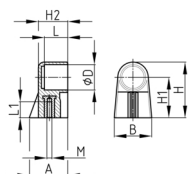

Produktgruppe RGB

Abstützung aus PA für Rohrgriff mit Gewindebuchse

Standardfarben

- schwarz

Material

- Grundkörper: Polyamid (PA)
- Gewinde: Messing

Bestellnummer	A	B	D	H	H1	H2	L	L1	M
	mm	mm	mm	mm	mm	mm	mm	mm	
RGB 20 / M6	30	37	20	55	40	21	15	18	M6
RGB 25 / M6	30	37	25	55	40	21	15	18	M6