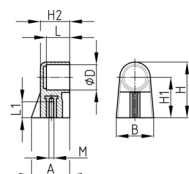

Produktgruppe RGB

Abstützung aus PA für Rohrgriff mit Gewindebuchse

Standardfarben

- schwarz

Material

- Grundkörper: Polyamid (PA)
- Gewinde: Messing

Bestellnummer	A	B	D	H	H1	H2	L	L1	M
	mm	mm	mm	mm	mm	mm	mm	mm	
RGB 20 / M6	30	37	20	55	40	21	15	18	M6
RGB 25 / M6	30	37	25	55	40	21	15	18	M6