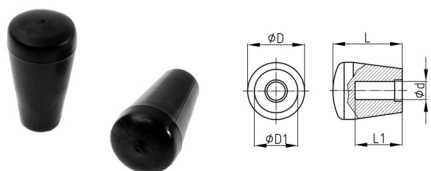

Produktgruppe KNFL

Knopf aus Polypropylen mit flachem Kopf und glattem Sackloch

Standardfarben

- schwarz

Material

- Grundkörper: Polypropylen (PP)

Bestellnummer	D	D1	d	L	L1
	mm	mm	mm	mm	mm
KNFL 45/ 8	25	15	8	45	38
KNFL 45/ 10	25	15	10	45	38