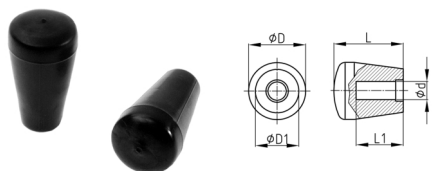

**Produktgruppe** KNFL

Knopf aus Polypropylen mit flachem Kopf und glattem Sackloch

**Standardfarben**

- schwarz

**Material**

- Grundkörper: Polypropylen (PP)

Bestellnummer	D	D1	d	L	L1
	mm	mm	mm	mm	mm
KNFL 45/ 8	25	15	8	45	38
KNFL 45/ 10	25	15	10	45	38