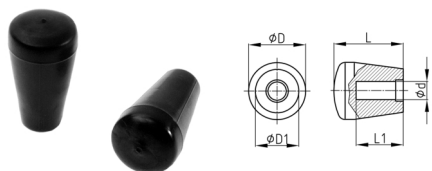

Produktgruppe KNFL

Knopf aus Polypropylen mit flachem Kopf und glattem Sackloch

Standardfarben

- schwarz

Material

- Grundkörper: Polypropylen (PP)

Bestellnummer	D	D1	d	L	L1
	mm	mm	mm	mm	mm
KNFL 45/ 8	25	15	8	45	38
KNFL 45/ 10	25	15	10	45	38