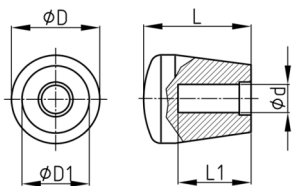

Produktgruppe KNFL

Knopf aus Polypropylen mit flachem Kopf und glattem Sackloch

Standardfarben

- schwarz

Material

- Grundkörper: Polypropylen (PP)

Bestellnummer	D	D1	d	L	L1
	mm	mm	mm	mm	mm
KNFL 45/ 8	25	15	8	45	38
KNFL 45/ 10	25	15	10	45	38