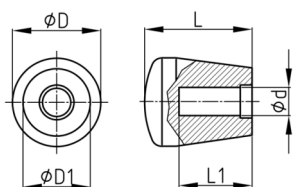

**Produktgruppe** KNFL

Knopf aus Polypropylen mit flachem Kopf und glattem Sackloch

**Standardfarben**

- schwarz

**Material**

- Grundkörper: Polypropylen (PP)

Bestellnummer	D	D1	d	L	L1
	mm	mm	mm	mm	mm
KNFL 45/ 8	25	15	8	45	38
KNFL 45/ 10	25	15	10	45	38