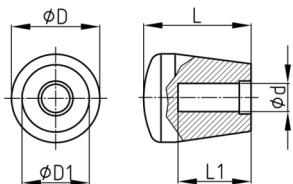

Produktgruppe KNFL

Knopf aus Polypropylen mit flachem Kopf und glattem Sackloch

Standardfarben

- schwarz

Material

- Grundkörper: Polypropylen (PP)

Bestellnummer	D	D1	d	L	L1
	mm	mm	mm	mm	mm
KNFL 45/ 8	25	15	8	45	38
KNFL 45/ 10	25	15	10	45	38