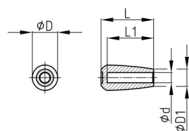

Produktgruppe KNOP

Knopf aus Polypropylen mit glattem Sackloch

Standardfarben

- schwarz

Material

- Grundkörper: Polypropylen (PP)

Bestellnummer	D	D1	d	L	L1
	mm	mm	mm	mm	mm
KNOP 52 / 8	25	17	8	52	46
KNOP 52 / 10	25	17	10	52	46
KNOP 62 / 8	27	18	8	62	55
KNOP 62 / 10	72	18	10	62	55
KNOP 62 / 12	27	18	12	62	55
KNOP 75 / 12	32	22	12	75	68
KNOP 75 / 14	32	22	14	75	68
KNOP 75 / 16	32	22	16	75	68