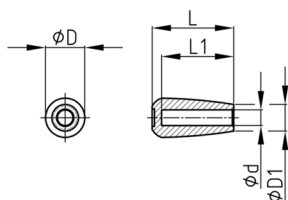

### Produktgruppe KNOP

Knopf aus Polypropylen mit glattem Sackloch

#### Material

- Grundkörper: Polypropylen (PP)

Bestellnummer	D	D1	d	L	L1
	mm	mm	mm	mm	mm
KNOP 52 / 8	25	17	8	52	46
KNOP 52 / 10	25	17	10	52	46
KNOP 62 / 8	27	18	8	62	55
KNOP 62 / 10	72	18	10	62	55
KNOP 62 / 12	27	18	12	62	55
KNOP 75 / 12	32	22	12	75	68
KNOP 75 / 14	32	22	14	75	68
KNOP 75 / 16	32	22	16	75	68