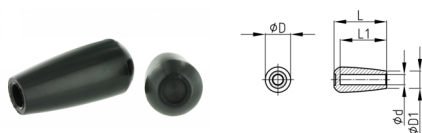

Produktgruppe KNOP

Knopf aus Polypropylen mit glattem Sackloch

Standardfarben

- schwarz

Material

- Grundkörper: Polypropylen (PP)

Bestellnummer	D	D1	d	L	L1
	mm	mm	mm	mm	mm
KNOP 52 / 8	25	17	8	52	46
KNOP 52 / 10	25	17	10	52	46
KNOP 62 / 8	27	18	8	62	55
KNOP 62 / 10	72	18	10	62	55
KNOP 62 / 12	27	18	12	62	55
KNOP 75 / 12	32	22	12	75	68
KNOP 75 / 14	32	22	14	75	68
KNOP 75 / 16	32	22	16	75	68