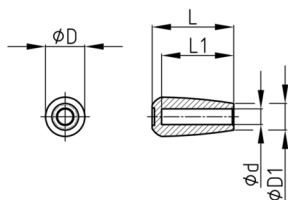

Produktgruppe KNOP

Knopf aus Polypropylen mit glattem Sackloch

Standardfarben

- schwarz

Material

- Grundkörper: Polypropylen (PP)

Bestellnummer	D	D1	d	L	L1
	mm	mm	mm	mm	mm
KNOP 52 / 8	25	17	8	52	46
KNOP 52 / 10	25	17	10	52	46
KNOP 62 / 8	27	18	8	62	55
KNOP 62 / 10	72	18	10	62	55
KNOP 62 / 12	27	18	12	62	55
KNOP 75 / 12	32	22	12	75	68
KNOP 75 / 14	32	22	14	75	68
KNOP 75 / 16	32	22	16	75	68