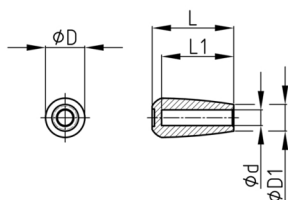

Produktgruppe KNOP

Knopf aus Polypropylen mit glattem Sackloch

Standardfarben

- schwarz

Material

- Grundkörper: Polypropylen (PP)

Bestellnummer	D	D1	d	L	L1
	mm	mm	mm	mm	mm
KNOP 52 / 8	25	17	8	52	46
KNOP 52 / 10	25	17	10	52	46
KNOP 62 / 8	27	18	8	62	55
KNOP 62 / 10	72	18	10	62	55
KNOP 62 / 12	27	18	12	62	55
KNOP 75 / 12	32	22	12	75	68
KNOP 75 / 14	32	22	14	75	68
KNOP 75 / 16	32	22	16	75	68