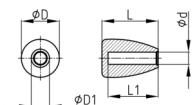

Produktgruppe KNOF

Knopf aus Polyamid mit flachem Kopf und glattem Sackloch

Standardfarben

- schwarz

Material

- Grundkörper: Polyamid 6 (PA 6)

Bestellnummer	D	D1	d	L	L1
	mm	mm	mm	mm	mm
KNOF 46 / 10	33	20	10	46	42
KNOF 46 / 11	33	20	11	46	42
KNOF 46 / 12	33	20	12	46	42