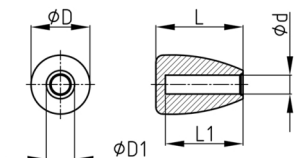

Produktgruppe KNOF

Knopf aus Polyamid mit flachem Kopf und glattem Sackloch

Standardfarben

- schwarz

Material

- Grundkörper: Polyamid 6 (PA 6)

Bestellnummer	D	D1	d	L	L1
	mm	mm	mm	mm	mm
KNOF 46 / 10	33	20	10	46	42
KNOF 46 / 11	33	20	11	46	42
KNOF 46 / 12	33	20	12	46	42