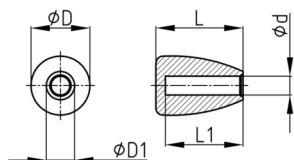

Produktgruppe KNOF

Knopf aus Polyamid mit flachem Kopf und glattem Sackloch

Standardfarben

- schwarz

Material

- Grundkörper: Polyamid 6 (PA 6)

Bestellnummer	D	D1	d	L	L1
	mm	mm	mm	mm	mm
KNOF 46 / 10	33	20	10	46	42
KNOF 46 / 11	33	20	11	46	42
KNOF 46 / 12	33	20	12	46	42