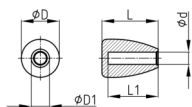

Produktgruppe KNOF

Knopf aus Polyamid mit flachem Kopf und glattem Sackloch

Standardfarben

- schwarz

Material

- Grundkörper: Polyamid 6 (PA 6)

Bestellnummer	D	D1	d	L	L1
	mm	mm	mm	mm	mm
KNOF 46 / 10	33	20	10	46	42
KNOF 46 / 11	33	20	11	46	42
KNOF 46 / 12	33	20	12	46	42