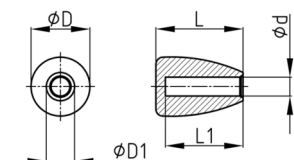

Produktgruppe KNOF

Knopf aus Polyamid mit flachem Kopf und glattem Sackloch

Standardfarben

- schwarz

Material

- Grundkörper: Polyamid 6 (PA 6)

Bestellnummer	D	D1	d	L	L1
	mm	mm	mm	mm	mm
KNOF 46 / 10	33	20	10	46	42
KNOF 46 / 11	33	20	11	46	42
KNOF 46 / 12	33	20	12	46	42