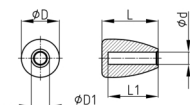

Produktgruppe KNOF

Knopf aus Polyamid mit flachem Kopf und glattem Sackloch

Standardfarben

- schwarz

Material

- Grundkörper: Polyamid 6 (PA 6)

Bestellnummer	D	D1	d	L	L1
	mm	mm	mm	mm	mm
KNOF 46 / 10	33	20	10	46	42
KNOF 46 / 11	33	20	11	46	42
KNOF 46 / 12	33	20	12	46	42