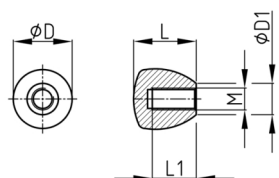

**Produktgruppe** KNMG

Knopf matt aus Polypropylen mit rundem Kopf und Sacklochgewinde

**Standardfarben**

- schwarz

**Material**

- Grundkörper: Polypropylen (PP)

Bestellnummer	D	D1	L	L1	M
	mm	mm	mm	mm	
KNMG 35 / M8	34	16	35	20	M8
KNMG 35 / M10	34	16	35	20	M10