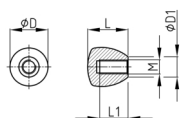

**Produktgruppe** KNMG

Knopf matt aus Polypropylen mit rundem Kopf und Sacklochgewinde

**Standardfarben**

- schwarz

**Material**

- Grundkörper: Polypropylen (PP)

Bestellnummer	D	D1	L	L1	M
	mm	mm	mm	mm	
KNMG 35 / M8	34	16	35	20	M8
KNMG 35 / M10	34	16	35	20	M10