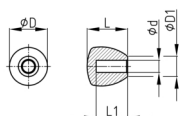

Bestellnummer	D	D1	d	L	L1
	mm	mm	mm	mm	mm
KNMK 35 / 8	34	16	8	35	20
KNMK 35 / 10	34	16	10	35	20