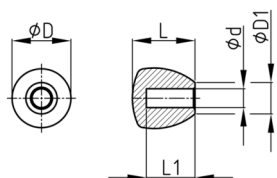

**Produktgruppe** KNMK

Knopf matt aus Polypropylen mit rundem Kopf und glattem Sackloch

**Standardfarben**

- schwarz

**Material**

- Grundkörper: Polypropylen (PP)

Bestellnummer	D	D1	d	L	L1
	mm	mm	mm	mm	mm
KNMK 35 / 8	34	16	8	35	20
KNMK 35 / 10	34	16	10	35	20