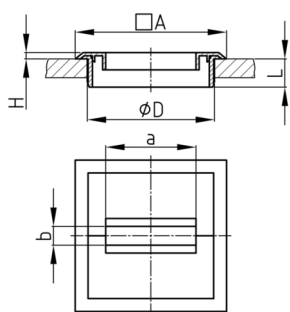

Produktgruppe KDL

Eckige dreiteilige Kabeldurchführungen aus ABS

Standardfarben

- schwarz
- weiß
- lichtgrau RAL 7035

Material

- ABS

Bestellnummer	A	a	b	D	H	L
	mm	mm	mm	mm	mm	mm
KDL 95x95 / 78,3 / 22	95	55	14	78,3	3,5	22