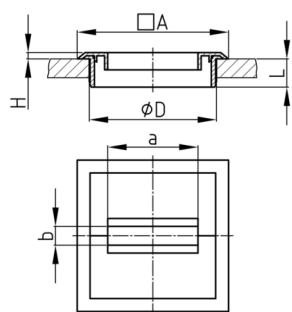

Produktgruppe KDL

Eckige dreiteilige Kabeldurchführungen aus ABS

Standardfarben

- schwarz
- weiß
- lichtgrau RAL 7035

Material

- ABS

Bestellnummer	A	a	b	D	H	L
	mm	mm	mm	mm	mm	mm
KDL 95x95 / 78,3 / 22	95	55	14	78,3	3,5	22