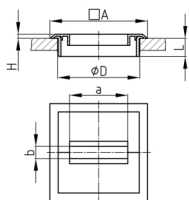

Produktgruppe KDL

Eckige dreiteilige Kabeldurchführungen aus ABS

Standardfarben

- schwarz
- weiß
- lichtgrau RAL 7035

Material

- ABS

Bestellnummer	A	a	b	D	H	L
	mm	mm	mm	mm	mm	mm
KDL 95x95 / 78,3 / 22	95	55	14	78,3	3,5	22