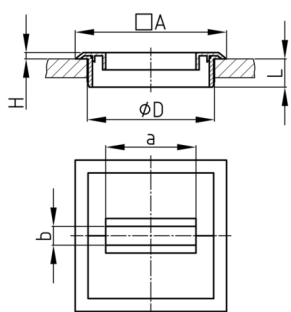

Produktgruppe KDL

Eckige dreiteilige Kabeldurchführungen aus ABS

Standardfarben

- schwarz
- weiß
- lichtgrau RAL 7035

Material

- ABS

Bestellnummer	A	a	b	D	H	L
	mm	mm	mm	mm	mm	mm
KDL 95x95 / 78,3 / 22	95	55	14	78,3	3,5	22