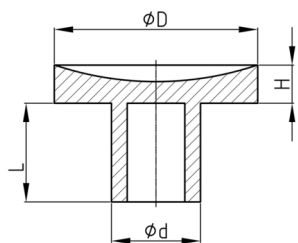

Produktgruppe GAH

Konkave Glasauflagen aus Weich-PVC

Standardfarben

- natur - glasklar

Material

- Weich-PVC (PVC-P)