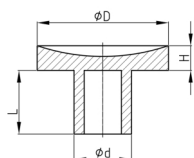

#### Material

- Weich-PVC (PVC-P)

- Abstandhalter / Füßchen für Geräte und Apparate
- Stopper oder Abstandhalter

Bestellnummer	D	d	H	L
	mm	mm	mm	mm
GAH 4x8 / 11x4	11	4	4	8
GAH 4x8 / 11x5	11	4	5	8
GAH 5x8 / 11x4	11	5	4	8
GAH 6x8 / 11x4	11	6	4	8
GAH 5x10 / 15x5	15	5	5	10
GAH 6x10 / 15x5	15	6	5	10
GAH 7x10 / 18x5	18	7	5	10