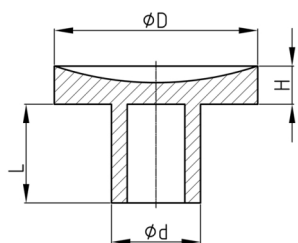

Produktgruppe GAH

Konkave Glasauflagen aus Weich-PVC

Standardfarben

- natur - glasklar

Material

- Weich-PVC (PVC-P)

- Abstandhalter / Füßchen für Geräte und Apparate
- Stopper oder Abstandhalter

Bestellnummer	D	d	H	L
	mm	mm	mm	mm
GAH 4x8 / 11x4	11	4	4	8
GAH 4x8 / 11x5	11	4	5	8
GAH 5x8 / 11x4	11	5	4	8
GAH 6x8 / 11x4	11	6	4	8
GAH 5x10 / 15x5	15	5	5	10
GAH 6x10 / 15x5	15	6	5	10
GAH 7x10 / 18x5	18	7	5	10