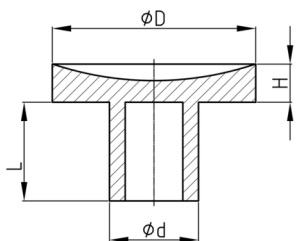

Produktgruppe GAH

Konkave Glasauflagen aus Weich-PVC

Standardfarben

- natur - glasklar

Material

- Weich-PVC (PVC-P)

- Abstandhalter / Füßchen für Geräte und Apparate
- Stopper oder Abstandhalter

Bestellnummer	D	d	H	L
	mm	mm	mm	mm
GAH 4x8 / 11x4	11	4	4	8
GAH 4x8 / 11x5	11	4	5	8
GAH 5x8 / 11x4	11	5	4	8
GAH 6x8 / 11x4	11	6	4	8
GAH 5x10 / 15x5	15	5	5	10
GAH 6x10 / 15x5	15	6	5	10
GAH 7x10 / 18x5	18	7	5	10