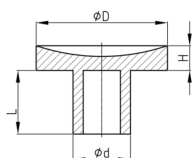

Produktgruppe GAH

Konkave Glasauflagen aus Weich-PVC

Standardfarben

- natur - glasklar

Material

- Weich-PVC (PVC-P)

- Abstandhalter / Füßchen für Geräte und Apparate
- Stopper oder Abstandhalter

Bestellnummer	D	d	H	L
	mm	mm	mm	mm
GAH 4x8 / 11x4	11	4	4	8
GAH 4x8 / 11x5	11	4	5	8
GAH 5x8 / 11x4	11	5	4	8
GAH 6x8 / 11x4	11	6	4	8
GAH 5x10 / 15x5	15	5	5	10
GAH 6x10 / 15x5	15	6	5	10
GAH 7x10 / 18x5	18	7	5	10