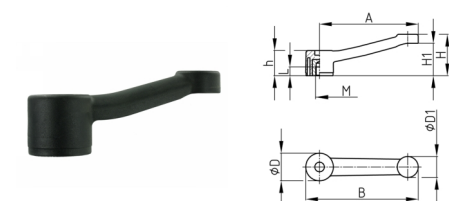

Produktgruppe KLH7M

Klemmhebel aus PA-GF mit Messing-Gewindebuchse

Standardfarben

- schwarz

Material

- Grundkörper: glasfaserverstärktes Polyamid (PA-GF)
- Gewindebuchse: Messing

Bestellnummer	A	B	D	D1	H	h	H1	L	M
	mm	mm	mm	mm	mm	mm	mm	mm	mm
KLH7M 128 / M12	128	151	45	35	60	42	53	22	M12
KLH7M 128 / M14	128	151	45	35	60	42	53	22	M14
KLH7M 128 / M16	128	151	45	35	60	42	53	22	M16
KLH7M 148 / M12	148	171	45	35	65	42	58	22	M12
KLH7M 148 / M14	148	171	45	35	65	42	58	22	M14
KLH7M 148 / M16	148	171	45	35	65	42	58	22	M16