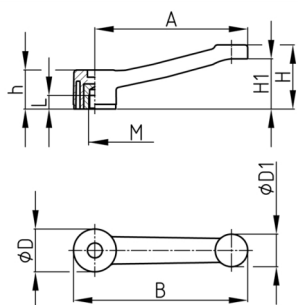

Produktgruppe KLH7M

Klemmhebel aus PA-GF mit Messing-Gewindebuchse

Standardfarben

- schwarz

Material

- Grundkörper: glasfaserverstärktes Polyamid (PA-GF)
- Gewindebuchse: Messing

Bestellnummer	A	B	D	D1	H	h	H1	L	M
	mm	mm	mm	mm	mm	mm	mm	mm	mm
KLH7M 128 / M12	128	151	45	35	60	42	53	22	M12
KLH7M 128 / M14	128	151	45	35	60	42	53	22	M14
KLH7M 128 / M16	128	151	45	35	60	42	53	22	M16
KLH7M 148 / M12	148	171	45	35	65	42	58	22	M12
KLH7M 148 / M14	148	171	45	35	65	42	58	22	M14
KLH7M 148 / M16	148	171	45	35	65	42	58	22	M16