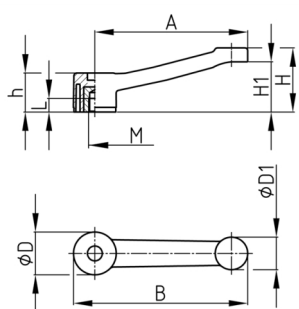

Produktgruppe KLH7M

Klemmhebel aus PA-GF mit Messing-Gewindebuchse

Standardfarben

- schwarz

Material

- Grundkörper: glasfaserverstärktes Polyamid (PA-GF)
- Gewindebuchse: Messing

Bestellnummer	A	B	D	D1	H	h	H1	L	M
	mm	mm	mm	mm	mm	mm	mm	mm	mm
KLH7M 128 / M12	128	151	45	35	60	42	53	22	M12
KLH7M 128 / M14	128	151	45	35	60	42	53	22	M14
KLH7M 128 / M16	128	151	45	35	60	42	53	22	M16
KLH7M 148 / M12	148	171	45	35	65	42	58	22	M12
KLH7M 148 / M14	148	171	45	35	65	42	58	22	M14
KLH7M 148 / M16	148	171	45	35	65	42	58	22	M16