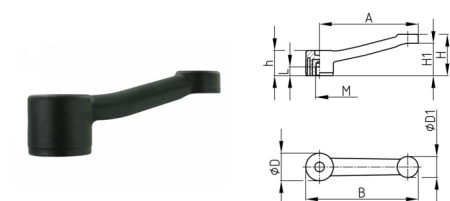

Produktgruppe KLH7M

Klemmhebel aus PA-GF mit Messing-Gewindebuchse

Standardfarben

- schwarz

Material

- Grundkörper: glasfaserverstärktes Polyamid (PA-GF)
- Gewindebuchse: Messing

Bestellnummer	A	B	D	D1	H	h	H1	L	M
	mm	mm	mm	mm	mm	mm	mm	mm	mm
KLH7M 128 / M12	128	151	45	35	60	42	53	22	M12
KLH7M 128 / M14	128	151	45	35	60	42	53	22	M14
KLH7M 128 / M16	128	151	45	35	60	42	53	22	M16
KLH7M 148 / M12	148	171	45	35	65	42	58	22	M12
KLH7M 148 / M14	148	171	45	35	65	42	58	22	M14
KLH7M 148 / M16	148	171	45	35	65	42	58	22	M16