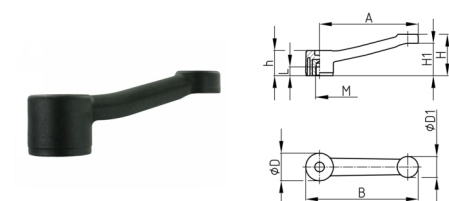

Produktgruppe KLH7M

Klemmhebel aus PA-GF mit Messing-Gewindebuchse

Standardfarben

- schwarz

Material

- Grundkörper: glasfaserverstärktes Polyamid (PA-GF)
- Gewindebuchse: Messing

Bestellnummer	A	B	D	D1	H	h	H1	L	M
	mm	mm	mm	mm	mm	mm	mm	mm	mm
KLH7M 128 / M12	128	151	45	35	60	42	53	22	M12
KLH7M 128 / M14	128	151	45	35	60	42	53	22	M14
KLH7M 128 / M16	128	151	45	35	60	42	53	22	M16
KLH7M 148 / M12	148	171	45	35	65	42	58	22	M12
KLH7M 148 / M14	148	171	45	35	65	42	58	22	M14
KLH7M 148 / M16	148	171	45	35	65	42	58	22	M16