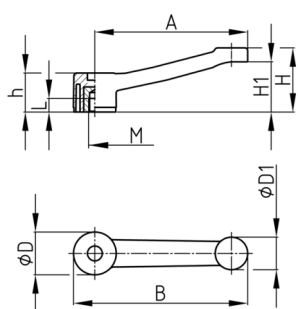

Produktgruppe KLH7M

Klemmhebel aus PA-GF mit Messing-Gewindebuchse

Standardfarben

- schwarz

Material

- Grundkörper: glasfaserverstärktes Polyamid (PA-GF)
- Gewindebuchse: Messing

Bestellnummer	A	B	D	D1	H	h	H1	L	M
	mm	mm	mm	mm	mm	mm	mm	mm	mm
KLH7M 128 / M12	128	151	45	35	60	42	53	22	M12
KLH7M 128 / M14	128	151	45	35	60	42	53	22	M14
KLH7M 128 / M16	128	151	45	35	60	42	53	22	M16
KLH7M 148 / M12	148	171	45	35	65	42	58	22	M12
KLH7M 148 / M14	148	171	45	35	65	42	58	22	M14
KLH7M 148 / M16	148	171	45	35	65	42	58	22	M16