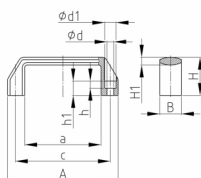

Produktgruppe GRI

Bügelgriffe aus PA-GF

Standardfarben

- schwarz

Material

- Grundkörper: glasfaserverstärktes Polyamid (PA-GF)

| Bestellnummer | a | A | B | c | d | d1 | h | h1 | H | H1 |
|-------------------|-----|-----|----|------|-----|----|----|----|----|-----|
| | mm | mm | mm | mm | mm | mm | mm | mm | mm | mm |
| GRIFF 107x21x37 | 74 | 107 | 21 | 93,5 | 6,5 | 11 | 7 | 14 | 37 | 7,5 |
| GRIFF 136x25x42 a | 92 | 136 | 25 | 117 | 6,5 | 11 | 7 | 15 | 42 | 8,5 |
| GRIFF 136x25x42 b | 92 | 136 | 25 | 117 | 8,5 | 14 | 9 | 15 | 42 | 8,5 |
| GRIFF 152x25x47 | 104 | 151 | 27 | 132 | 8,5 | 14 | 9 | 18 | 46 | 8 |
| GRIFF 197x28x51 | 153 | 197 | 28 | 179 | 8,5 | 14 | 9 | 17 | 51 | 9 |