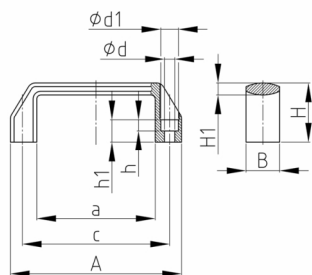

Produktgruppe GRI

Bügelgriffe aus PA-GF

Standardfarben

- schwarz

Material

- Grundkörper: glasfaserverstärktes Polyamid (PA-GF)

| Bestellnummer | a | A | B | c | d | d1 | h | h1 | H | H1 |
|-------------------|-----|-----|----|------|-----|----|----|----|----|-----|
| | mm | mm | mm | mm | mm | mm | mm | mm | mm | mm |
| GRIFF 107x21x37 | 74 | 107 | 21 | 93,5 | 6,5 | 11 | 7 | 14 | 37 | 7,5 |
| GRIFF 136x25x42 a | 92 | 136 | 25 | 117 | 6,5 | 11 | 7 | 15 | 42 | 8,5 |
| GRIFF 136x25x42 b | 92 | 136 | 25 | 117 | 8,5 | 14 | 9 | 15 | 42 | 8,5 |
| GRIFF 152x25x47 | 104 | 151 | 27 | 132 | 8,5 | 14 | 9 | 18 | 46 | 8 |
| GRIFF 197x28x51 | 153 | 197 | 28 | 179 | 8,5 | 14 | 9 | 17 | 51 | 9 |