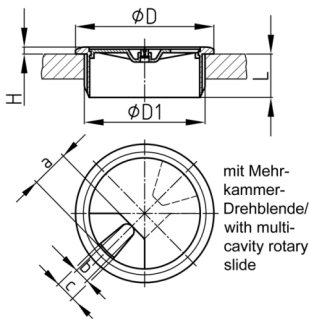

Produktgruppe KDJ

Runde dreiteilige Kabeldurchführungen aus ABS für Bürotische

Standardfarben

- schwarz
- weiß
- lichtgrau RAL 7035

Material

- ABS

Bestellnummer	D	D1	H	L	a	b	c
	mm	mm	mm	mm	mm	mm	mm
KDJ 87 / 80 / 21,8	87	80	1,8	21,8	24,5	7	17