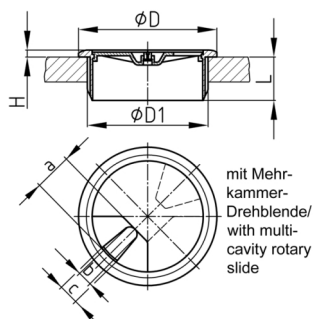

Produktgruppe KDJ

Runde dreiteilige Kabeldurchführungen aus ABS für Bürotische

Standardfarben

- schwarz
- weiß
- lichtgrau RAL 7035

Material

- ABS

| Bestellnummer | D | D1 | H | L | a | b | c |
|--------------------|----|----|-----|------|------|----|----|
| | mm | mm | mm | mm | mm | mm | mm |
| KDJ 87 / 80 / 21,8 | 87 | 80 | 1,8 | 21,8 | 24,5 | 7 | 17 |