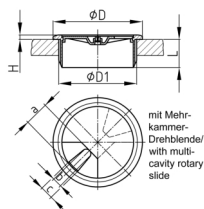

Produktgruppe KDJ

Runde dreiteilige Kabeldurchführungen aus ABS für Bürotische

Standardfarben

- schwarz
- weiß
- lichtgrau RAL 7035

Material

- ABS

| Bestellnummer | D | D1 | H | L | a | b | c |
|--------------------|----|----|-----|------|------|----|----|
| | mm | mm | mm | mm | mm | mm | mm |
| KDJ 87 / 80 / 21,8 | 87 | 80 | 1,8 | 21,8 | 24,5 | 7 | 17 |