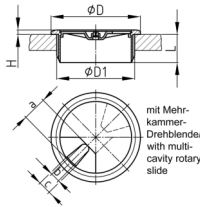

Produktgruppe KDJ

Runde dreiteilige Kabeldurchführungen aus ABS für Bürotische

Standardfarben

- schwarz
- weiß
- lichtgrau RAL 7035

Material

- ABS

Bestellnummer	D	D1	H	L	a	b	c
	mm	mm	mm	mm	mm	mm	mm
KDJ 87 / 80 / 21,8	87	80	1,8	21,8	24,5	7	17