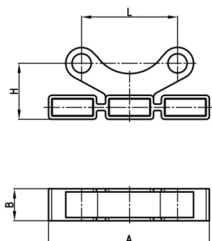

### Produktgruppe KBKZMAG

Magnet - Adapter für Kabelmanagement-Systeme mit zwei Steckeranhängen

#### Material

- Polypropylen BionicQ®

- KBKZMAG-1 = für KBKCUB und KBKPRO
- KBKZMAG-2 = für KBKCMX, KBKFLII und KBKCL

Bestellnummer	A	B	H	L
	mm	mm	mm	mm
KBKZ MAG 1	45	10	12	17
KBKZ MAG 2	45	10	17	17