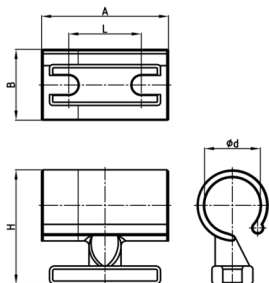

Produktgruppe KBKZ2G

Adapter aus PP zur Befestigung der Kabelführungssysteme KBKCUB, KBKCMX, KBKCL, KBKFLII an Profilen und Kanten

Standardfarben

- schwarz
- weiß
- natur - transluzent
- silber

Material

- Polypropylen BionicQ®

Produktinformationen

- Befestigung bei Profildurchmesser bis zu 12 mm möglich.

Bestellnummer	A	B	d	H	L
	mm	mm	mm	mm	mm
KBKZ Clip 2G	25	14	12	24	17