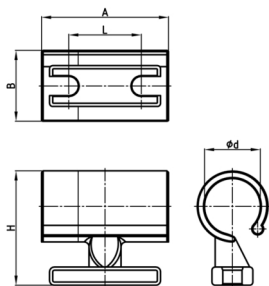

### Produktgruppe KBKZ2G

Adapter aus PP zur Befestigung der Kabelführungssysteme KBKCUB, KBKCMX, KBKCL, KBKFLII an Profilen und Kanten

#### Produktinformationen

- Befestigung bei Profildurchmesser bis zu 12 mm möglich.

Bestellnummer	A	B	d	H	L
	mm	mm	mm	mm	mm
KBKZ Clip 2G	25	14	12	24	17