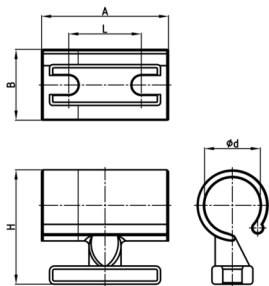

### Produktgruppe KBKZ2G

Adapter aus PP zur Befestigung der Kabelführungssysteme KBKCUB, KBKCMX, KBKCL, KBKFLII an Profilen und Kanten

#### Produktinformationen

- Befestigung bei Profildurchmesser bis zu 12 mm möglich.

Bestellnummer	A	B	d	H	L
	mm	mm	mm	mm	mm
KBKZ Clip 2G	25	14	12	24	17