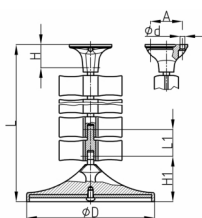

### Produktgruppe KBKE

8-förmiges Kabelketten-Set aus PP für die Kabelzuführung an Schreib- oder Arbeitstischen

#### Material

- Grundkörper: Polypropylen (PP)

Bestellnummer	A	D	d	H	H1	L	L1	Element(e)
	mm	mm	mm	mm	mm	mm	mm	Stück
KBKE 748 mm	48,5	140	4,5	25	59	748	44	17
KBKE 1188 mm	48,5	140	4,5	25	59	1188	44	27