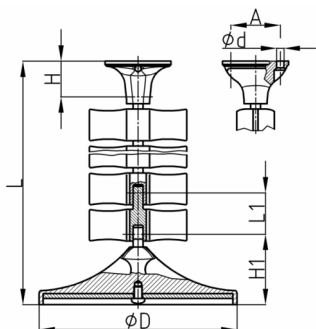

### Produktgruppe KBKE

8-förmiges Kabelketten-Set aus PP für die Kabelzuführung an Schreib- oder Arbeitstischen

#### Material

- Grundkörper: Polypropylen (PP)

Bestellnummer	A	D	d	H	H1	L	L1	Element(e)
	mm	mm	mm	mm	mm	mm	mm	Stück
KBKE 748 mm	48,5	140	4,5	25	59	748	44	17
KBKE 1188 mm	48,5	140	4,5	25	59	1188	44	27