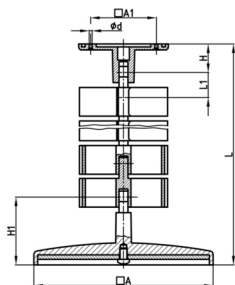

Produktgruppe KBKU

Eckiges Kabelketten-Set aus PP zur Kabelzuführung zu Schreib- oder Arbeitstischen

Standardfarben

- schwarz
- weißaluminium RAL 9006

Material

- Grundkörper: Polypropylen (PP)

Bestellnummer	A1	A	d	H	H1	L	L1	Element(e)
	mm	mm	mm	mm	mm	mm	mm	Stück
KBKU 759 mm	201	55	4,5	24	40	759	33	23
KBKU 1254 mm	120	55	4,5	24	40	1254	33	38