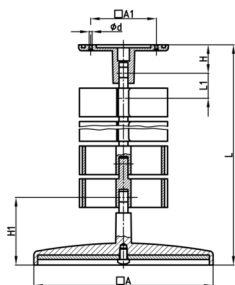

Produktgruppe KBKU

Eckiges Kabelketten-Set aus PP zur Kabelzuführung zu Schreib- oder Arbeitstischen

Standardfarben

- schwarz
- weißaluminium RAL 9006

Material

- Grundkörper: Polypropylen (PP)

Bestellnummer	A1	A	d	H	H1	L	L1	Element(e)
	mm	mm	mm	mm	mm	mm	mm	Stück
KBKU 759 mm	201	55	4,5	24	40	759	33	23
KBKU 1254 mm	120	55	4,5	24	40	1254	33	38