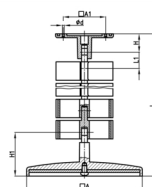

Produktgruppe KBKU

Eckiges Kabelketten-Set aus PP zur Kabelzuführung zu Schreib- oder Arbeitstischen

Standardfarben

- schwarz
- weißaluminium RAL 9006

Material

- Grundkörper: Polypropylen (PP)

Bestellnummer	A1	A	d	H	H1	L	L1	Element(e)
	mm	mm	mm	mm	mm	mm	mm	Stück
KBKU 759 mm	201	55	4,5	24	40	759	33	23
KBKU 1254 mm	120	55	4,5	24	40	1254	33	38