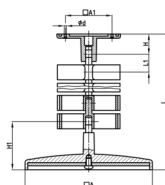

Produktgruppe KBKS

Eckiges Kabelketten-Set aus PP zur Kabelzuführung zu Schreib- oder Arbeitstischen

Standardfarben

- schwarz
- weißaluminium RAL 9006

Material

- Grundkörper: Polypropylen (PP)

Bestellnummer	A	A1	d	H	H1	L	L1	Element(e)
	mm	mm	mm	mm	mm	mm	mm	Stück
KBKS 760 mm	120	55	4,5	24	40	760	19	40
KBKS 1260 mm	120	55	4,5	24	40	1260	19	66