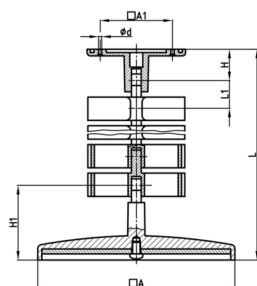

Produktgruppe KBKS

Eckiges Kabelketten-Set aus PP zur Kabelzuführung zu Schreib- oder Arbeitstischen

Standardfarben

- schwarz
- weißaluminium RAL 9006

Material

- Grundkörper: Polypropylen (PP)

Bestellnummer	A	A1	d	H	H1	L	L1	Element(e)
	mm	mm	mm	mm	mm	mm	mm	Stück
KBKS 760 mm	120	55	4,5	24	40	760	19	40
KBKS 1260 mm	120	55	4,5	24	40	1260	19	66