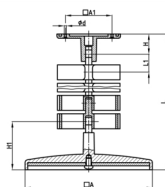

Produktgruppe KBKS

Eckiges Kabelketten-Set aus PP zur Kabelzuführung zu Schreib- oder Arbeitstischen

Standardfarben

- schwarz
- weißaluminium RAL 9006

Material

- Grundkörper: Polypropylen (PP)

Bestellnummer	A	A1	d	H	H1	L	L1	Element(e)
	mm	mm	mm	mm	mm	mm	mm	Stück
KBKS 760 mm	120	55	4,5	24	40	760	19	40
KBKS 1260 mm	120	55	4,5	24	40	1260	19	66