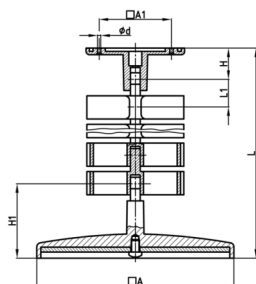

Produktgruppe KBKS

Eckiges Kabelketten-Set aus PP zur Kabelzuführung zu Schreib- oder Arbeitstischen

Standardfarben

- schwarz
- weißaluminium RAL 9006

Material

- Grundkörper: Polypropylen (PP)

Bestellnummer	A	A1	d	H	H1	L	L1	Element(e)
	mm	mm	mm	mm	mm	mm	mm	Stück
KBKS 760 mm	120	55	4,5	24	40	760	19	40
KBKS 1260 mm	120	55	4,5	24	40	1260	19	66