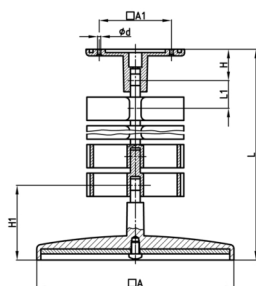

Produktgruppe KBKS

Eckiges Kabelketten-Set aus PP zur Kabelzuführung zu Schreib- oder Arbeitstischen

Standardfarben

- schwarz
- weißaluminium RAL 9006

Material

- Grundkörper: Polypropylen (PP)

Bestellnummer	A	A1	d	H	H1	L	L1	Element(e)
	mm	mm	mm	mm	mm	mm	mm	Stück
KBKS 760 mm	120	55	4,5	24	40	760	19	40
KBKS 1260 mm	120	55	4,5	24	40	1260	19	66