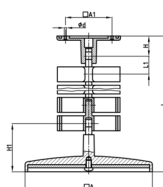

Produktgruppe KBKG

Konkaves Kabelketten-Set aus PP zur Kabelzuführung zu Schreib- oder Arbeitstischen

Standardfarben

- schwarz
- weißaluminium RAL 9006

Material

- Grundkörper: Polypropylen (PP)

Bestellnummer	A	A1	d	H	H1	L	L1	Element(e)
	mm	mm	mm	mm	mm	mm	mm	Stück
KBKG 754 mm	120	55	4,5	24	40	754	29	26
KBKG 1247 mm	120	55	4,5	24	40	1247	29	43