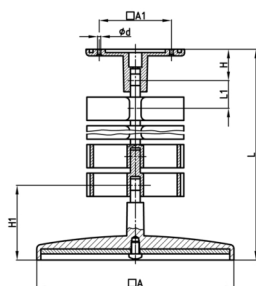

Produktgruppe KBKG

Konkaves Kabelketten-Set aus PP zur Kabelzuführung zu Schreib- oder Arbeitstischen

Standardfarben

- schwarz
- weißaluminium RAL 9006

Material

- Grundkörper: Polypropylen (PP)

Bestellnummer	A	A1	d	H	H1	L	L1	Element(e)
	mm	mm	mm	mm	mm	mm	mm	Stück
KBKG 754 mm	120	55	4,5	24	40	754	29	26
KBKG 1247 mm	120	55	4,5	24	40	1247	29	43