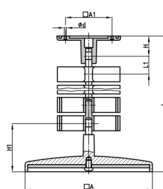

#### Material

- Grundkörper: Polypropylen (PP)

Bestellnummer	A	A1	d	H	H1	L	L1	Element(e)
	mm	mm	mm	mm	mm	mm	mm	Stück
KBKG 754 mm	120	55	4,5	24	40	754	29	26
KBKG 1247 mm	120	55	4,5	24	40	1247	29	43