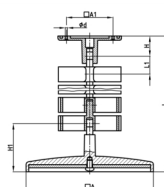

Produktgruppe KBKG

Konkaves Kabelketten-Set aus PP zur Kabelzuführung zu Schreib- oder Arbeitstischen

Standardfarben

- schwarz
- weißaluminium RAL 9006

Material

- Grundkörper: Polypropylen (PP)

Bestellnummer	A	A1	d	H	H1	L	L1	Element(e)
	mm	mm	mm	mm	mm	mm	mm	Stück
KBKG 754 mm	120	55	4,5	24	40	754	29	26
KBKG 1247 mm	120	55	4,5	24	40	1247	29	43