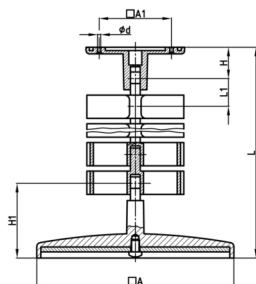

Produktgruppe KBKG

Konkaves Kabelketten-Set aus PP zur Kabelzuführung zu Schreib- oder Arbeitstischen

Standardfarben

- schwarz
- weißaluminium RAL 9006

Material

- Grundkörper: Polypropylen (PP)

Bestellnummer	A	A1	d	H	H1	L	L1	Element(e)
	mm	mm	mm	mm	mm	mm	mm	Stück
KBKG 754 mm	120	55	4,5	24	40	754	29	26
KBKG 1247 mm	120	55	4,5	24	40	1247	29	43