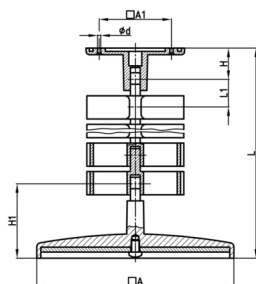

### Produktgruppe KBKG

Konkaves Kabelketten-Set aus PP zur Kabelzuführung zu Schreib- oder Arbeitstischen

#### Material

- Grundkörper: Polypropylen (PP)

Bestellnummer	A	A1	d	H	H1	L	L1	Element(e)
	mm	mm	mm	mm	mm	mm	mm	Stück
KBKG 754 mm	120	55	4,5	24	40	754	29	26
KBKG 1247 mm	120	55	4,5	24	40	1247	29	43