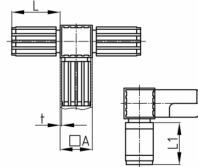

Produktgruppe KVTASTK

Steckverbinder (T-Stück) aus PA für Vierkantrohre mit Abgang und Stahlkern

Standardfarben

- schwarz

Material

- Grundkörper: Polyamid (PA)
- Stahlkern: St 37 (nach EN 10305-5)

Produktinformationen

- Zweiteilig, mit Stahlkern
- Der nach Montage sichtbare Würfel hat die Kantenlänge 25 mm.

Bestellnummer	A	L	L1	t
	mm	mm	mm	mm
KVTA 25x1,5 STK	25	51	47	1,5