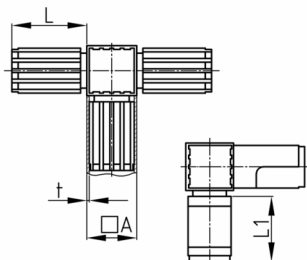

Produktgruppe KVTASTK

Steckverbinder (T-Stück) aus PA für Vierkantrohre mit Abgang und Stahlkern

Standardfarben

- schwarz

Material

- Grundkörper: Polyamid (PA)
- Stahlkern: St 37 (nach EN 10305-5)

Produktinformationen

- Zweiteilig, mit Stahlkern
- Der nach Montage sichtbare Würfel hat die Kantenlänge 25 mm.

Bestellnummer	A	L	L1	t
	mm	mm	mm	mm
KVTA 25x1,5 STK	25	51	47	1,5