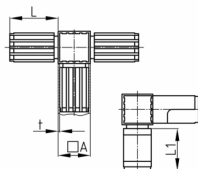

Produktgruppe KVTASTK

Steckverbinder (T-Stück) aus PA für Vierkantrohre mit Abgang und Stahlkern

Standardfarben

- schwarz

Material

- Grundkörper: Polyamid (PA)
- Stahlkern: St 37 (nach EN 10305-5)

Produktinformationen

- Zweiteilig, mit Stahlkern
- Der nach Montage sichtbare Würfel hat die Kantenlänge 25 mm.

Bestellnummer	A	L	L1	t
	mm	mm	mm	mm
KVTA 25x1,5 STK	25	51	47	1,5