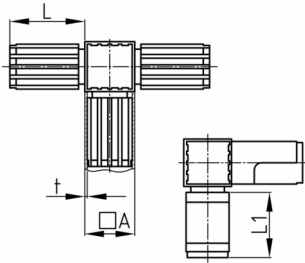

Produktgruppe KVTASTK

Steckverbinder (T-Stück) aus PA für Vierkantrohre mit Abgang und Stahlkern

Standardfarben

- schwarz

Material

- Grundkörper: Polyamid (PA)
- Stahlkern: St 37 (nach EN 10305-5)

Produktinformationen

- Zweiteilig, mit Stahlkern
- Der nach Montage sichtbare Würfel hat die Kantenlänge 25 mm.

Bestellnummer	A	L	L1	t
	mm	mm	mm	mm
KVTA 25x1,5 STK	25	51	47	1,5