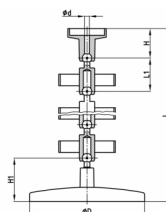

Produktgruppe KBKA

Rundes Kabelketten-Set aus PP zur Kabelzuführung zu Schreib- oder Arbeitstischen

Standardfarben

- schwarz
- weißaluminium RAL 9006

Material

- Polypropylen (PP)

- Kompletterverpackung im Einzelkarton (montierte Kettenglieder mit schwerem, blechverstärkten Fuß, Tischbefestigung und Befestigungsschraube)

Bestellnummer	d	D	H	H1	L	L1	Element(e)
	mm	mm	mm	mm	mm	mm	Stück
KBKA 750 mm	2,5	125	21	40	750	30	25
KBKA 1200 mm	2,5	125	21	40	1200	30	40