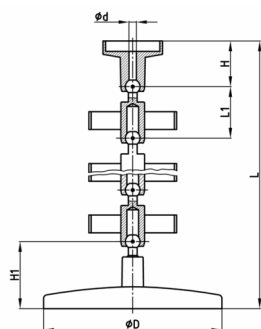

Produktgruppe KBKA

Rundes Kabelketten-Set aus PP zur Kabelzuführung zu Schreib- oder Arbeitstischen

Standardfarben

- schwarz
- weißaluminium RAL 9006

Material

- Polypropylen (PP)

- Kompletterverpackung im Einzelkarton (montierte Kettenglieder mit schwerem, blechverstärkten Fuß, Tischbefestigung und Befestigungsschraube)

Bestellnummer	d	D	H	H1	L	L1	Element(e)
	mm	mm	mm	mm	mm	mm	Stück
KBKA 750 mm	2,5	125	21	40	750	30	25
KBKA 1200 mm	2,5	125	21	40	1200	30	40