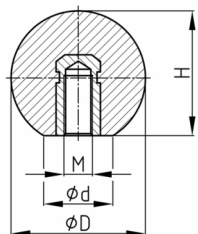

Produktgruppe KKB/ST

Blank polierte Kugelknöpfe (ähnlich DIN 319B) aus Duroplast mit Gewindebuchse (umspritzt)

Standardfarben

- schwarz

Material

- Grundkörper: Duroplast FS 31
- Gewinde: Stahl verzinkt

Bestellnummer	d	D	H	M
	mm	mm	mm	
KKB 20 M5 St	12	20	18,5	M5
KKB 20 M6 St	12	20	18,5	M6
KKB 25 M5 St	15	25	23	M5
KKB 25 M6 St	15	25	23	M6
KKB 25 M8 St	15,5	25	22,5	M8
KKB 30 M8 St	16,5	30	28,5	M8
KKB 32 M6 St	19	32	30	M6
KKB 32 M8 St	18,5	32	30	M8
KKB 32 M10 St	18,5	32	29,5	M10
KKB 36 M10 St	17	36	21	M10
KKB 40 M8 St	22	40	37	M8
KKB 40 M10 St	22	40	37	M10
KKB 40 M12 St	22	40	37	M12
KKB 45 M12 St	17	45	43	M12
KKB 50 M10 St	29	50	46	M10
KKB 50 M12 St	29	50	46	M12