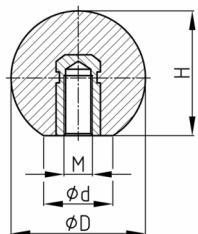

Produktgruppe KKB/ST

Blank polierte Kugelknöpfe (ähnlich DIN 319B) aus Duroplast mit Gewindebuchse (umspritzt)

Standardfarben

- schwarz

Material

- Grundkörper: Duroplast FS 31
- Gewinde: Stahl verzinkt

Bestellnummer	d	D	H	M
	mm	mm	mm	
KKB 20 M5 St	12	20	18,5	M5
KKB 20 M6 St	12	20	18,5	M6
KKB 25 M5 St	15	25	23	M5
KKB 25 M6 St	15	25	23	M6
KKB 25 M8 St	15,5	25	22,5	M8
KKB 28 M8 St	15,5	28	26	M8
KKB 30 M8 St	16,5	30	28,5	M8
KKB 32 M6 St	19	32	30	M6
KKB 32 M8 St	18,5	32	30	M8
KKB 32 M10 St	18,5	32	29,5	M10
KKB 36 M10 St	17	36	21	M10
KKB 40 M6 St	22	40	37	M6
KKB 40 M8 St	22	40	37	M8
KKB 40 M10 St	22	40	37	M10
KKB 40 M12 St	22	40	37	M12
KKB 45 M10 St	17	45	43	M10
KKB 45 M12 St	17	45	43	M12
KKB 50 M10 St	29	50	46	M10
KKB 50 M12 St	29	50	46	M12
KKB 50 M16 St	28	50	46	M16