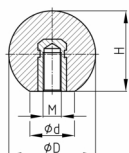

Produktgruppe KKB/ST

Blank polierte Kugelknöpfe (ähnlich DIN 319B) aus Duroplast mit Gewindebuchse (umspritzt)

Standardfarben

- schwarz

Material

- Grundkörper: Duroplast FS 31
- Gewinde: Stahl verzinkt

Bestellnummer	d	D	H	M
	mm	mm	mm	
KKB 20 M5 St	12	20	18,5	M5
KKB 20 M6 St	12	20	18,5	M6
KKB 25 M5 St	15	25	23	M5
KKB 25 M6 St	15	25	23	M6
KKB 25 M8 St	15,5	25	22,5	M8
KKB 28 M8 St	15,5	28	26	M8
KKB 30 M8 St	16,5	30	28,5	M8
KKB 32 M6 St	19	32	30	M6
KKB 32 M8 St	18,5	32	30	M8
KKB 32 M10 St	18,5	32	29,5	M10
KKB 36 M10 St	17	36	21	M10
KKB 40 M6 St	22	40	37	M6
KKB 40 M8 St	22	40	37	M8
KKB 40 M10 St	22	40	37	M10
KKB 40 M12 St	22	40	37	M12
KKB 45 M10 St	17	45	43	M10
KKB 45 M12 St	17	45	43	M12
KKB 50 M10 St	29	50	46	M10
KKB 50 M12 St	29	50	46	M12
KKB 50 M16 St	28	50	46	M16