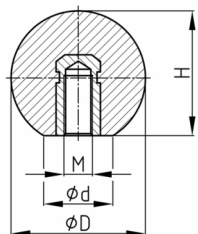

Produktgruppe KKB/ST

Blank polierte Kugelknöpfe (ähnlich DIN 319B) aus Duroplast mit Gewindebuchse (umspritzt)

Standardfarben

- schwarz

Material

- Grundkörper: Duroplast FS 31
- Gewinde: Stahl verzinkt