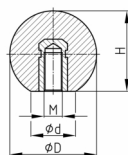

Produktgruppe KKB/ST

Blank polierte Kugelknöpfe (ähnlich DIN 319B) aus Duroplast mit Gewindebuchse (umspritzt)

Standardfarben

- schwarz

Material

- Grundkörper: Duroplast FS 31
- Gewinde: Stahl verzinkt

Bestellnummer	d	D	H	M
	mm	mm	mm	
KKB 20 M5 St	12	20	18,5	M5
KKB 20 M6 St	12	20	18,5	M6
KKB 25 M5 St	15	25	23	M5
KKB 25 M6 St	15	25	23	M6
KKB 25 M8 St	15,5	25	22,5	M8
KKB 30 M8 St	16,5	30	28,5	M8
KKB 32 M6 St	19	32	30	M6
KKB 32 M8 St	18,5	32	30	M8
KKB 32 M10 St	18,5	32	29,5	M10
KKB 36 M10 St	17	36	21	M10
KKB 40 M8 St	22	40	37	M8
KKB 40 M10 St	22	40	37	M10
KKB 40 M12 St	22	40	37	M12
KKB 45 M12 St	17	45	43	M12
KKB 50 M10 St	29	50	46	M10
KKB 50 M12 St	29	50	46	M12