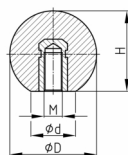

Bestellnummer	d	D	H	M
	mm	mm	mm	
KKB 20 M5 St	12	20	18,5	M5
KKB 20 M6 St	12	20	18,5	M6
KKB 25 M5 St	15	25	23	M5
KKB 25 M6 St	15	25	23	M6
KKB 25 M8 St	15,5	25	22,5	M8
KKB 30 M8 St	16,5	30	28,5	M8
KKB 32 M6 St	19	32	30	M6
KKB 32 M8 St	18,5	32	30	M8
KKB 32 M10 St	18,5	32	29,5	M10
KKB 36 M10 St	17	36	21	M10
KKB 40 M8 St	22	40	37	M8
KKB 40 M10 St	22	40	37	M10
KKB 40 M12 St	22	40	37	M12
KKB 45 M12 St	17	45	43	M12
KKB 50 M10 St	29	50	46	M10
KKB 50 M12 St	29	50	46	M12