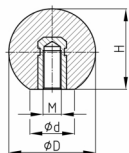

Produktgruppe KKB/ST

Blank polierte Kugelknöpfe (ähnlich DIN 319B) aus Duroplast mit Gewindebuchse (umspritzt)

Standardfarben

- schwarz

Material

- Grundkörper: Duroplast FS 31
- Gewinde: Stahl verzinkt

Bestellnummer	d	D	H	M
	mm	mm	mm	
KKB 20 M5 St	12	20	18,5	M5
KKB 20 M6 St	12	20	18,5	M6
KKB 25 M5 St	15	25	23	M5
KKB 25 M6 St	15	25	23	M6
KKB 25 M8 St	15,5	25	22,5	M8
KKB 28 M8 St	15,5	28	26	M8
KKB 30 M8 St	16,5	30	28,5	M8
KKB 32 M6 St	19	32	30	M6
KKB 32 M8 St	18,5	32	30	M8
KKB 32 M10 St	18,5	32	29,5	M10
KKB 36 M10 St	17	36	21	M10
KKB 40 M6 St	22	40	37	M6
KKB 40 M8 St	22	40	37	M8
KKB 40 M10 St	22	40	37	M10
KKB 40 M12 St	22	40	37	M12
KKB 45 M10 St	17	45	43	M10
KKB 45 M12 St	17	45	43	M12
KKB 50 M10 St	29	50	46	M10
KKB 50 M12 St	29	50	46	M12
KKB 50 M16 St	28	50	46	M16