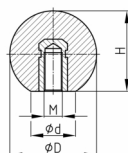

Produktgruppe KKB/ST

Blank polierte Kugelknöpfe (ähnlich DIN 319B) aus Duroplast mit Gewindebuchse (umspritzt)

Standardfarben

- schwarz

Material

- Grundkörper: Duroplast FS 31
- Gewinde: Stahl verzinkt

Bestellnummer	d	D	H	M
	mm	mm	mm	
KKB 20 M5 St	12	20	18,5	M5
KKB 20 M6 St	12	20	18,5	M6
KKB 25 M5 St	15	25	23	M5
KKB 25 M6 St	15	25	23	M6
KKB 25 M8 St	15,5	25	22,5	M8
KKB 28 M8 St	15,5	28	26	M8
KKB 30 M8 St	16,5	30	28,5	M8
KKB 32 M6 St	19	32	30	M6
KKB 32 M8 St	18,5	32	30	M8
KKB 32 M10 St	18,5	32	29,5	M10
KKB 36 M10 St	17	36	21	M10
KKB 40 M6 St	22	40	37	M6
KKB 40 M8 St	22	40	37	M8
KKB 40 M10 St	22	40	37	M10
KKB 40 M12 St	22	40	37	M12
KKB 45 M10 St	17	45	43	M10
KKB 45 M12 St	17	45	43	M12
KKB 50 M10 St	29	50	46	M10
KKB 50 M12 St	29	50	46	M12
KKB 50 M16 St	28	50	46	M16