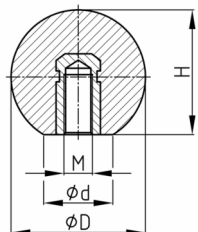

Produktgruppe KKB/ST

Blank polierte Kugelknöpfe (ähnlich DIN 319B) aus Duroplast mit Gewindebuchse (umspritzt)

Standardfarben

- schwarz

Material

- Grundkörper: Duroplast FS 31
- Gewinde: Stahl verzinkt

Bestellnummer	d	D	H	M
	mm	mm	mm	
KKB 20 M5 St	12	20	18,5	M5
KKB 20 M6 St	12	20	18,5	M6
KKB 25 M5 St	15	25	23	M5
KKB 25 M6 St	15	25	23	M6
KKB 25 M8 St	15,5	25	22,5	M8
KKB 28 M8 St	15,5	28	26	M8
KKB 30 M8 St	16,5	30	28,5	M8
KKB 32 M6 St	19	32	30	M6
KKB 32 M8 St	18,5	32	30	M8
KKB 32 M10 St	18,5	32	29,5	M10
KKB 36 M10 St	17	36	21	M10
KKB 40 M6 St	22	40	37	M6
KKB 40 M8 St	22	40	37	M8
KKB 40 M10 St	22	40	37	M10
KKB 40 M12 St	22	40	37	M12
KKB 45 M10 St	17	45	43	M10
KKB 45 M12 St	17	45	43	M12
KKB 50 M10 St	29	50	46	M10
KKB 50 M12 St	29	50	46	M12
KKB 50 M16 St	28	50	46	M16