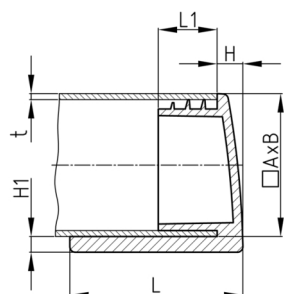

**Produktgruppe** MF

Winkelgleiter mit Lamellen aus PE

**Standardfarben**

- schwarz

**Material**

- Polyethylen (PE)

- Zum Abschluss von Auslegern

Bestellnummer	A	B	H	H1	L	L1	t
	mm	mm	mm	mm	mm	mm	mm
MF 30x15	30	15	4,5	3	32	18,5	1-2
MF 30x20	30	20	5	3	32	16,5	1-2
MF 40x20	40	20	7	3	33	16,5	1-2
MF 50x20	50	20	6	3	33	18,5	1-2