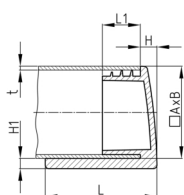

**Produktgruppe** MF

Winkelgleiter mit Lamellen aus PE

**Standardfarben**

- schwarz

**Material**

- Polyethylen (PE)

- Zum Abschluss von Auslegern

Bestellnummer	A	B	H	H1	L	L1	t
	mm	mm	mm	mm	mm	mm	mm
MF 30x15	30	15	4,5	3	32	18,5	1-2
MF 30x20	30	20	5	3	32	16,5	1-2
MF 40x20	40	20	7	3	33	16,5	1-2
MF 50x20	50	20	6	3	33	18,5	1-2