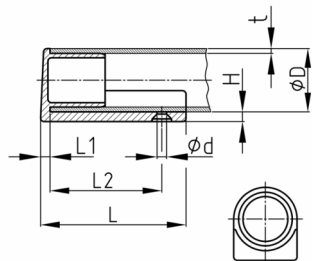

Produktgruppe Z

Winkelgleiter ohne Lamellen aus PE

Standardfarben

- schwarz
- natur

Material

- Polyethylen (PE)

- Zum Abschluss von Auslegern

Bestellnummer	d	D	H	L	L1	L2	t
	mm	mm	mm	mm	mm	mm	mm
Z 20x2		20	4,8	46	7		2
Z 25x2	5,2	25	7,5	65,5	5,5	49	2
Z 28x2	5,2	28	7,5	64,5	6	48,5	2
Z 30x2	5,2	30	6	44,7	7	20,5	2
Z 32x1,5	5,5	32	8,2	52	6	29	1,5
Z 35x1,5	5,2	35	6	52	7,5	28	1,5
Z 35x2	5,5	35	6	52	7,5	27,5	2
Z 35x2,5	5,2	35	6	52	7,5	28	2,5
Z 38x2	5,5	38	8,2	52	6,5	29,5	2
Z 40x2,5	5,2	40	6	52	6,5	28	2,5