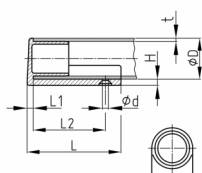

Produktgruppe Z

Winkelgleiter ohne Lamellen aus PE

Standardfarben

- schwarz
- natur

Material

- Polyethylen (PE)

- Zum Abschluss von Auslegern

Bestellnummer	d	D	H	L	L1	L2	t
	mm	mm	mm	mm	mm	mm	mm
Z 20x2		20	4,8	46	7		2
Z 25x2	5,2	25	7,5	65,5	5,5	49	2
Z 28x2	5,2	28	7,5	64,5	6	48,5	2
Z 30x2	5,2	30	6	44,7	7	20,5	2
Z 32x1,5	5,5	32	8,2	52	6	29	1,5
Z 35x1,5	5,2	35	6	52	7,5	28	1,5
Z 35x2	5,5	35	6	52	7,5	27,5	2
Z 35x2,5	5,2	35	6	52	7,5	28	2,5
Z 38x2	5,5	38	8,2	52	6,5	29,5	2
Z 40x2,5	5,2	40	6	52	6,5	28	2,5