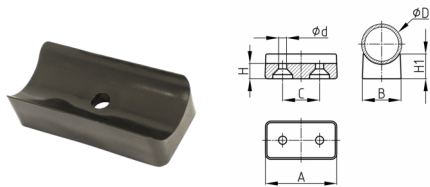

Produktgruppe X

Schalengleiter aus PE mit Befestigungsbohrung für Freischwinger

Standardfarben

- schwarz

Material

- Polyethylen (PE)

• *) = geänderte Abmaße

Bestellnummer	A	B	C	d	D	H	H1
	mm	mm	mm	mm	mm	mm	mm
X 18	53,5	19,8	33,5	5,2	18-22	7	13,6
X 22 V2	50	23		5,8	22-25	7	11
X 28	45	24,8	22,5	5,2	28-30	7,7	11,8
X 40 *	49,5	22,6		5,5	40	6,3	8,4
X 45	46,5	45,8	22,5	6	45	7,8	17,8