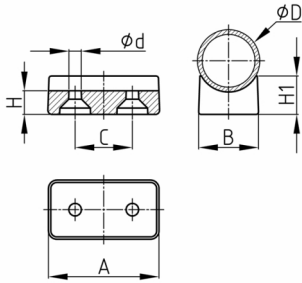

Produktgruppe X

Schalengleiter aus PE mit Befestigungsbohrung für Freischwinger

Standardfarben

- schwarz

Material

- Polyethylen (PE)

• *) = geänderte Abmaße

Bestellnummer	A	B	C	d	D	H	H1
	mm	mm	mm	mm	mm	mm	mm
X 18	53,5	19,8	33,5	5,2	18-22	7	13,6
X 22 V2	50	23		5,8	22-25	7	11
X 28	45	24,8	22,5	5,2	28-30	7,7	11,8
X 40 *	49,5	22,6		5,5	40	6,3	8,4
X 45	46,5	45,8	22,5	6	45	7,8	17,8