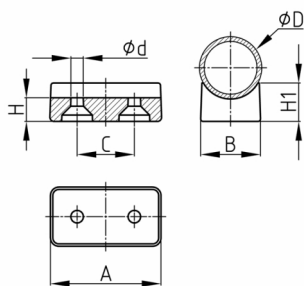

### Produktgruppe X

Schalengleiter aus PE mit Befestigungsbohrung für Freischwinger

#### Material

- Polyethylen (PE)

• \*) = geänderte Abmaße

Bestellnummer	A	B	C	d	D	H	H1
	mm	mm	mm	mm	mm	mm	mm
X 18	53,5	19,8	33,5	5,2	18-22	7	13,6
X 22 V2	50	23		5,8	22-25	7	11
X 28	45	24,8	22,5	5,2	28-30	7,7	11,8
X 40 *	49,5	22,6		5,5	40	6,3	8,4
X 45	46,5	45,8	22,5	6	45	7,8	17,8