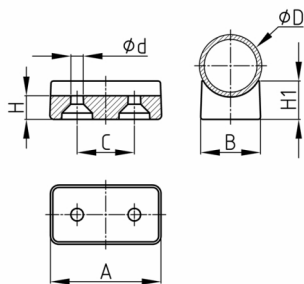

Produktgruppe X

Schalengleiter aus PE mit Befestigungsbohrung für Freischwinger

Standardfarben

- schwarz

Material

- Polyethylen (PE)

• *) = geänderte Abmaße

Bestellnummer	A	B	C	d	D	H	H1
	mm	mm	mm	mm	mm	mm	mm
X 18	53,5	19,8	33,5	5,2	18-22	7	13,6
X 22 V2	50	23		5,8	22-25	7	11
X 28	45	24,8	22,5	5,2	28-30	7,7	11,8
X 40 *	49,5	22,6		5,5	40	6,3	8,4
X 45	46,5	45,8	22,5	6	45	7,8	17,8