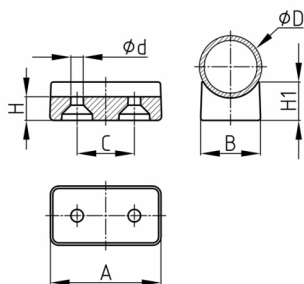

Produktgruppe X

Schalengleiter aus PE mit Befestigungsbohrung für Freischwinger

Standardfarben

- schwarz

Material

- Polyethylen (PE)

• *) = geänderte Abmaße

Bestellnummer	A	B	C	d	D	H	H1
	mm	mm	mm	mm	mm	mm	mm
X 18	53,5	19,8	33,5	5,2	18-22	7	13,6
X 22 V2	50	23		5,8	22-25	7	11
X 28	45	24,8	22,5	5,2	28-30	7,7	11,8
X 40 *	49,5	22,6		5,5	40	6,3	8,4
X 45	46,5	45,8	22,5	6	45	7,8	17,8