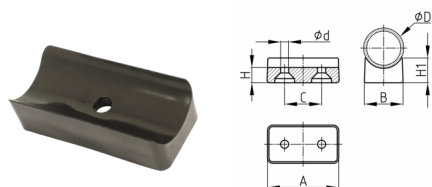

Produktgruppe X

Schalengleiter aus PE mit Befestigungsbohrung für Freischwinger

Standardfarben

- schwarz

Material

- Polyethylen (PE)

• *) = geänderte Abmaße

Bestellnummer	A	B	C	d	D	H	H1
	mm	mm	mm	mm	mm	mm	mm
X 18	53,5	19,8	33,5	5,2	18-22	7	13,6
X 22 V2	50	23		5,8	22-25	7	11
X 28	45	24,8	22,5	5,2	28-30	7,7	11,8
X 40 *	49,5	22,6		5,5	40	6,3	8,4
X 45	46,5	45,8	22,5	6	45	7,8	17,8